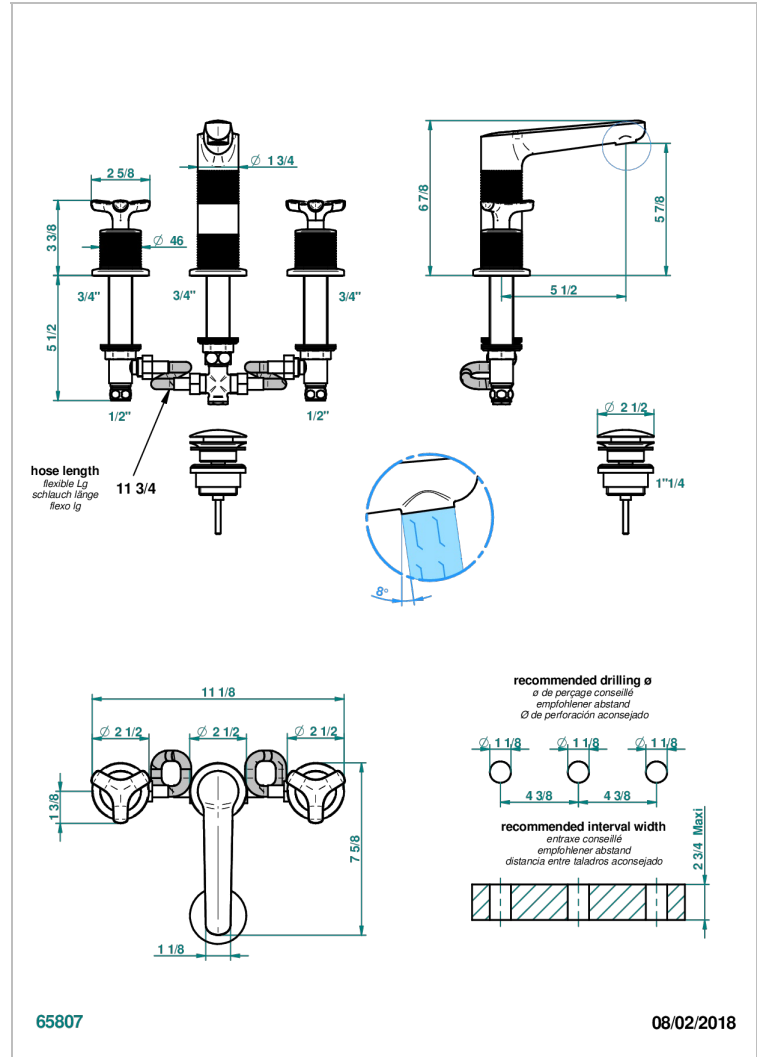

SYSTEM DIAMOND METAL

G9C-152M

3孔台盆龙头, 带下水器, 高喷嘴, 大理石紧固件

特色

- ACS : 18ACCLY393
- NF : NF EN 200 - IA - Chrome
- SVGW-SSIGE : 1901-6813

标准

可选饰面

Black ceram - D30
Blush PVD - H62
Graphite PVD - H64
Matt Umber PVD - H67
Matt blush PVD - H60
Matt graphite PVD - H65

抛光镍 - B01
浅金 - F30
漆面铜 - D01