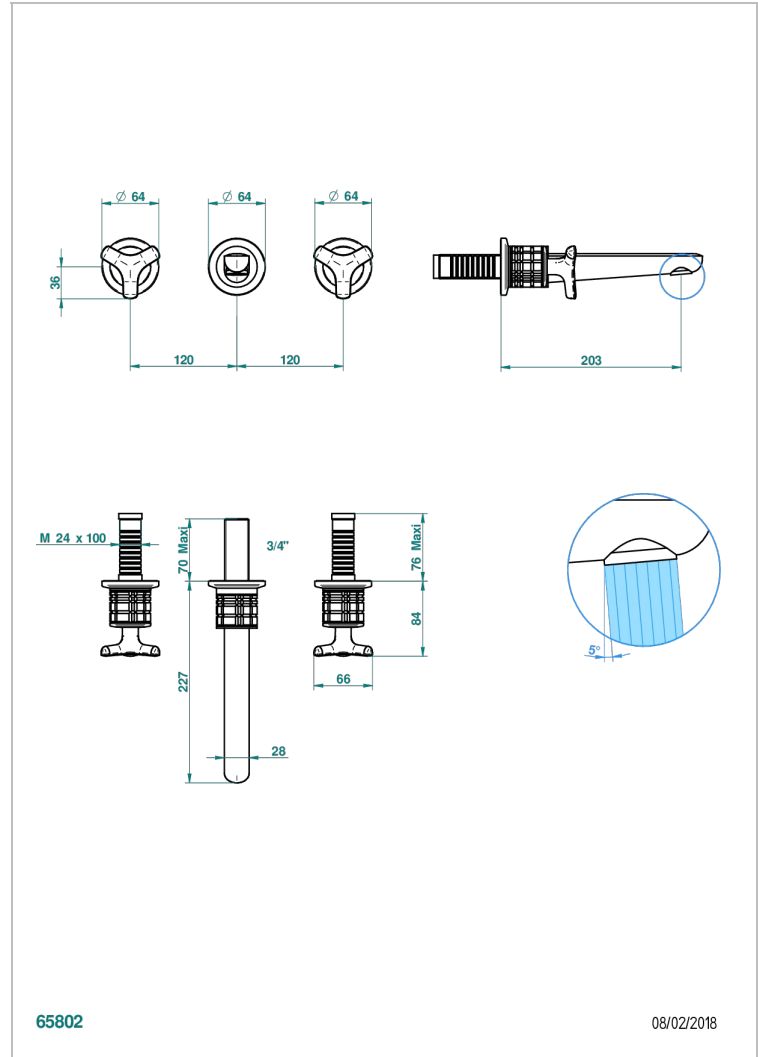

SYSTEM METAL QUADRILLE

G9E-40GBUS

Garniture pour mélangeur de lavabo mural - bec goliath- standard américain

THG[®]
PARIS

65802

08/02/2018

CARACTÉRISTIQUES

- System Métal Quadrillé
- Garniture pour mélangeur de lavabo mural - bec goliath- standard américain

PRODUITS ASSOCIÉS

- Ref. G00-40AM/US Partie à encastrer pour mélangeur mural - version manettes- standard américain

FINITIONS DISPONIBLES

Bronze clair - D01
Chromé - A02
Chromé insert doré - GA1
Chromé mat - C02
Doré brillant - F01
Doré mat - F07