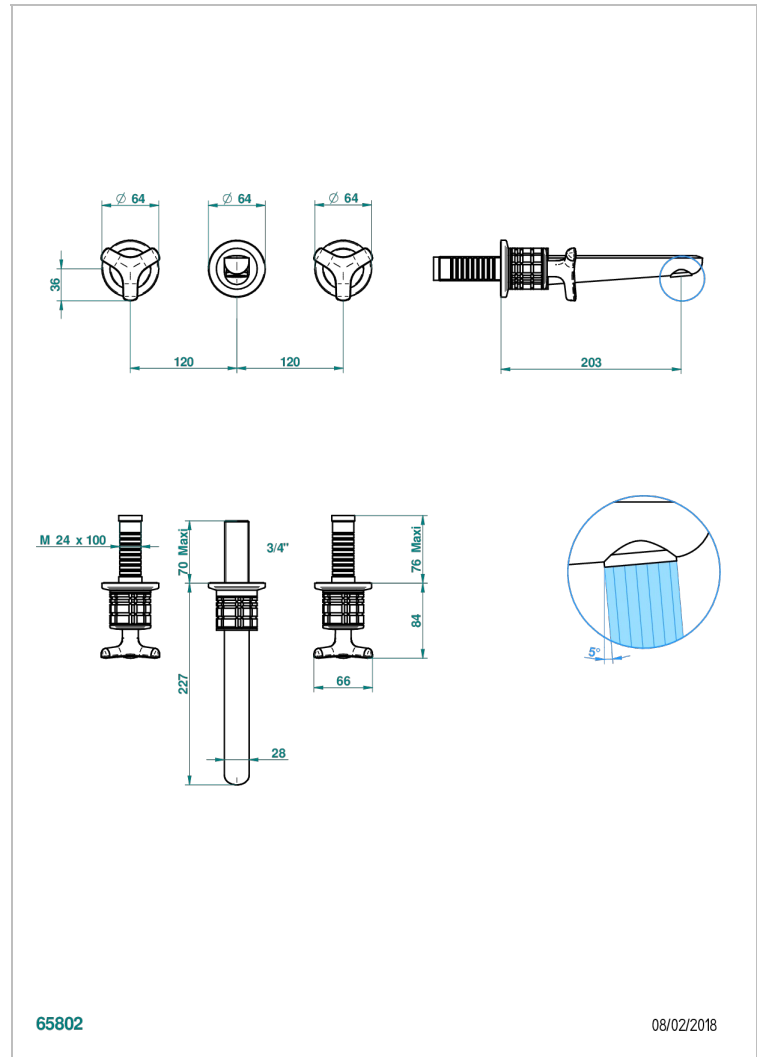

SYSTEM SQUARED METAL

G9E-40GBUS

Garniture pour mélangeur de lavabo mural - bec goliath- standard américain

THG[®]
PARIS

CARACTERÍSTICAS

- System Squared Metal
- Garniture pour mélangeur de lavabo mural - bec goliath- standard américain

PRODUCTOS RELACIONADOS

- Ref. G00-40AM/US Partie à encastrer pour mélangeur mural - version manettes- standard américain

ACABADOS DISPONIBLES

Bronce claro - D01
Cerámica negra mate - D30
Cobre viejo mate - H07
Cromo - A02
Cromo mate - C02
Dorado - F01