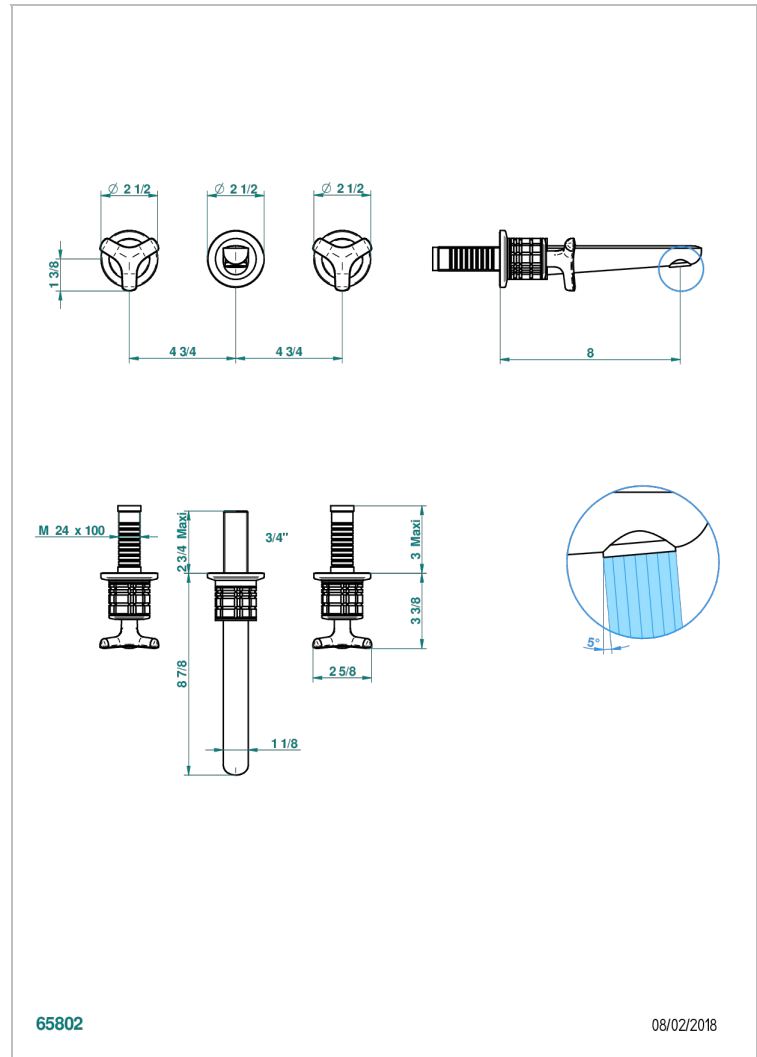

SYSTEM METAL QUADRILLE

G9E-40GBUS

Garniture pour mélangeur de lavabo mural - bec goliath- standard américain

THG[®]
PARIS

CARACTÉRISTIQUES

- System Métal Quadrillé
- Garniture pour mélangeur de lavabo mural - bec goliath- standard américain

PRODUITS ASSOCIÉS

- Ref. G00-40AM/US Partie à encastrer pour mélangeur mural - version manettes- standard américain

FINITIONS DISPONIBLES

Bronze clair - D01
Chromé - A02
Chromé insert doré - GA1
Chromé mat - C02
Doré brillant - F01
Doré mat - F07