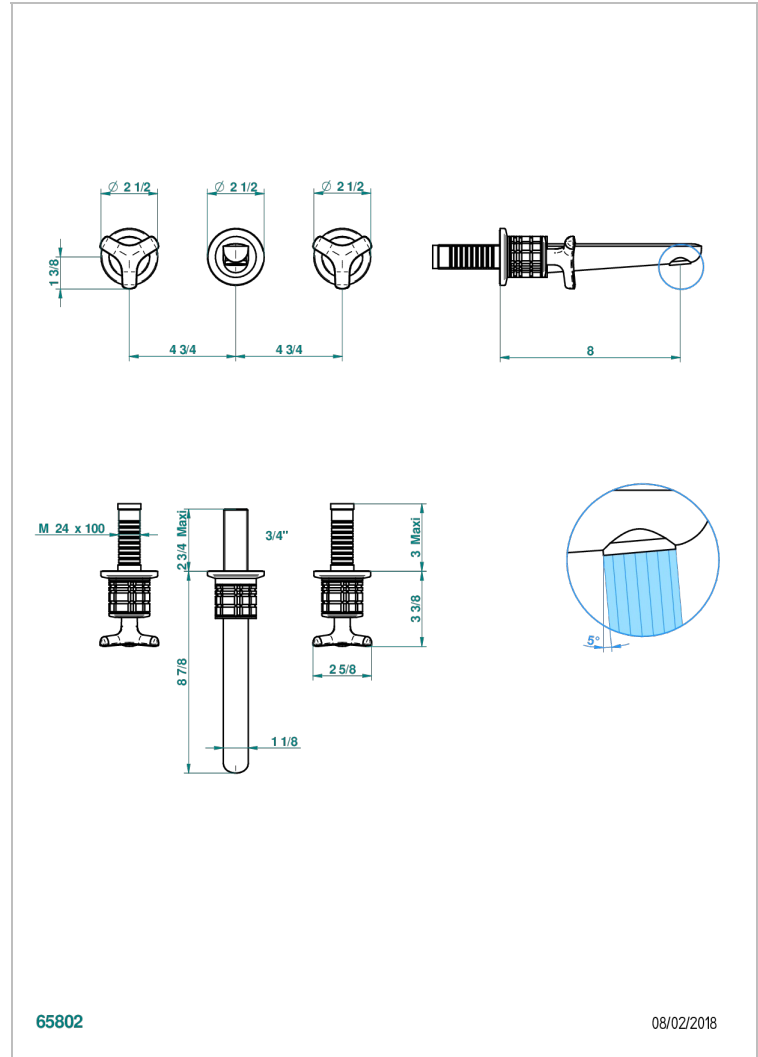

SYSTEM SQUARED METAL

G9E-40GBUS

Garniture pour mélangeur de lavabo mural - bec goliath- standard américain

THG[®]
PARIS

CARACTERÍSTICAS

- System Squared Metal
- Garniture pour mélangeur de lavabo mural - bec goliath- standard américain

PRODUCTOS RELACIONADOS

- Ref. G00-40AM/US Partie à encastrer pour mélangeur mural - version manettes- standard américain

ACABADOS DISPONIBLES

Bronce claro - D01
Cerámica negra mate - D30
Cobre viejo mate - H07
Cromo - A02
Cromo mate - C02
Dorado - F01