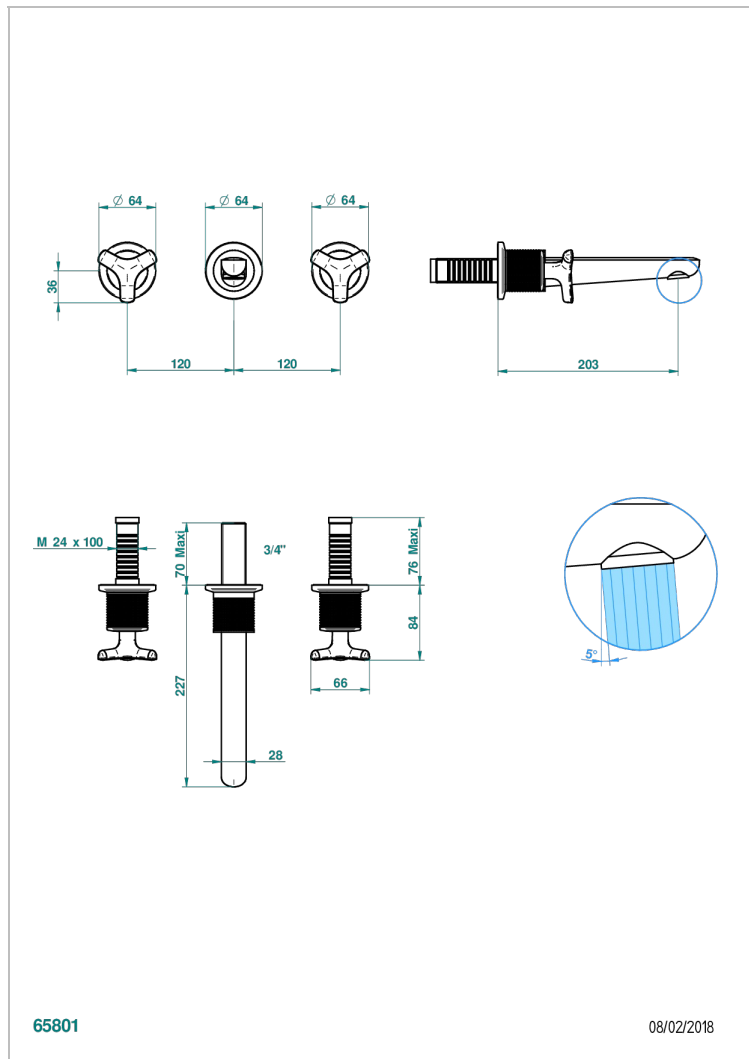

SYSTEM METAL DIAMANT

G9C-40GBUS

Garniture pour mélangeur de lavabo mural - bec goliath- standard américain

THG[®]
PARIS

65801

08/02/2018

CARACTÉRISTIQUES

- System Métal Diamant
- Garniture pour mélangeur de lavabo mural - bec goliath- standard américain

PRODUITS ASSOCIÉS

- Ref. G00-40AM/US Partie à encastrer pour mélangeur mural - version manettes- standard américain

FINITIONS DISPONIBLES

Bronze clair - D01
Chromé - A02
Chromé insert doré - GA1
Chromé mat - C02
Doré brillant - F01
Doré mat - F07