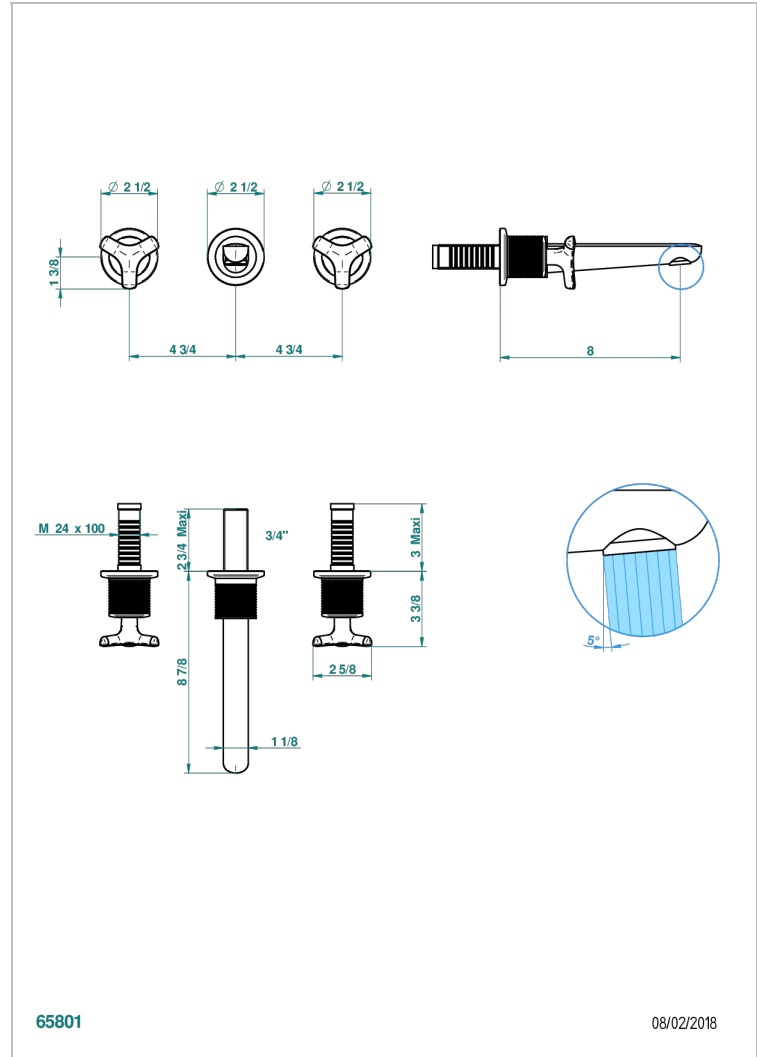

SYSTEM METAL DIAMANT

G9C-40GBUS

Garniture pour mélangeur de lavabo mural - bec goliath- standard américain

THG[®]
PARIS

CARACTÉRISTIQUES

- System Métal Diamant
- Garniture pour mélangeur de lavabo mural - bec goliath- standard américain

PRODUITS ASSOCIÉS

- Ref. G00-40AM/US Partie à encastrer pour mélangeur mural - version manettes- standard américain

FINITIONS DISPONIBLES

Bronze clair - D01
Chromé - A02
Chromé insert doré - GA1
Chromé mat - C02
Doré brillant - F01
Doré mat - F07