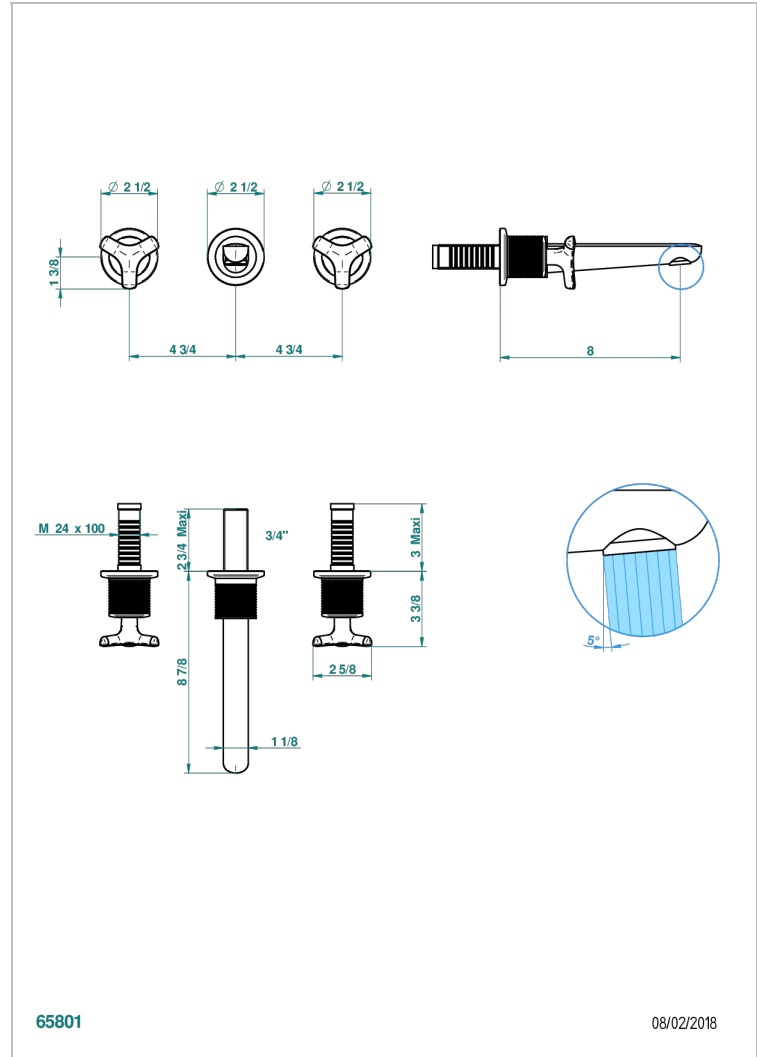

SYSTEM DIAMOND METAL

G9C-40GBUS

Garniture pour mélangeur de lavabo mural - bec goliath- standard américain

THG[®]
PARIS

65801

08/02/2018

CARACTERÍSTICAS

- System Diamond Metal
- Garniture pour mélangeur de lavabo mural - bec goliath- standard américain

PRODUCTOS RELACIONADOS

- Ref. G00-40AM/US Partie à encastrer pour mélangeur mural - version manettes- standard américain

ACABADOS DISPONIBLES

Bronce claro - D01
Cerámica negra mate - D30
Cobre viejo mate - H07
Cromo - A02
Cromo mate - C02
Dorado - F01