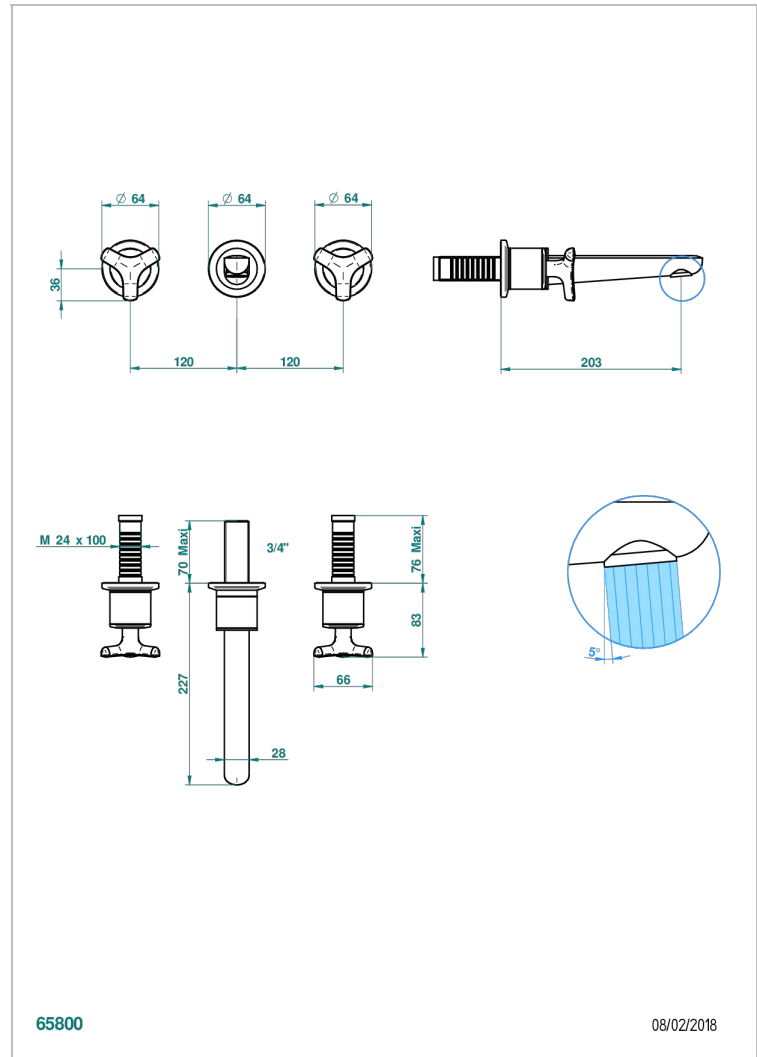

SYSTEM SMOOTH METAL

G9A-40GBUS

Garniture pour mélangeur de lavabo mural - bec goliath- standard américain

THG[®]
PARIS

65800

08/02/2018

CARACTERÍSTICAS

- System Smooth Metal
- Garniture pour mélangeur de lavabo mural - bec goliath- standard américain

PRODUCTOS RELACIONADOS

- Ref. G00-40AM/US Partie à encastrer pour mélangeur mural - version manettes- standard américain

ACABADOS DISPONIBLES

Bronce claro - D01
Cerámica negra mate - D30
Cobre viejo mate - H07
Cromo - A02
Cromo mate - C02
Dorado - F01