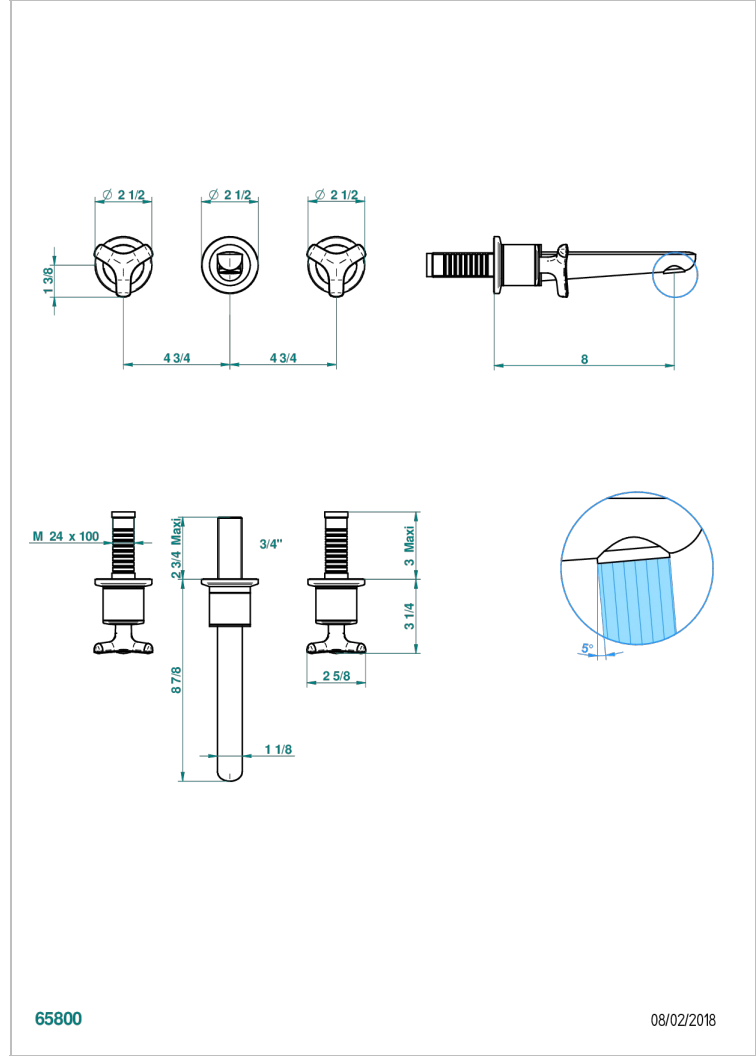

SYSTEM SMOOTH METAL

G9A-40GBUS

Garniture pour mélangeur de lavabo mural - bec goliath- standard américain

THG[®]
PARIS

CARACTERÍSTICAS

- System Smooth Metal
- Garniture pour mélangeur de lavabo mural - bec goliath- standard américain

PRODUCTOS RELACIONADOS

- Ref. G00-40AM/US Partie à encastrer pour mélangeur mural - version manettes- standard américain

ACABADOS DISPONIBLES

Bronce claro - D01
Cerámica negra mate - D30
Cobre viejo mate - H07
Cromo - A02
Cromo mate - C02
Dorado - F01