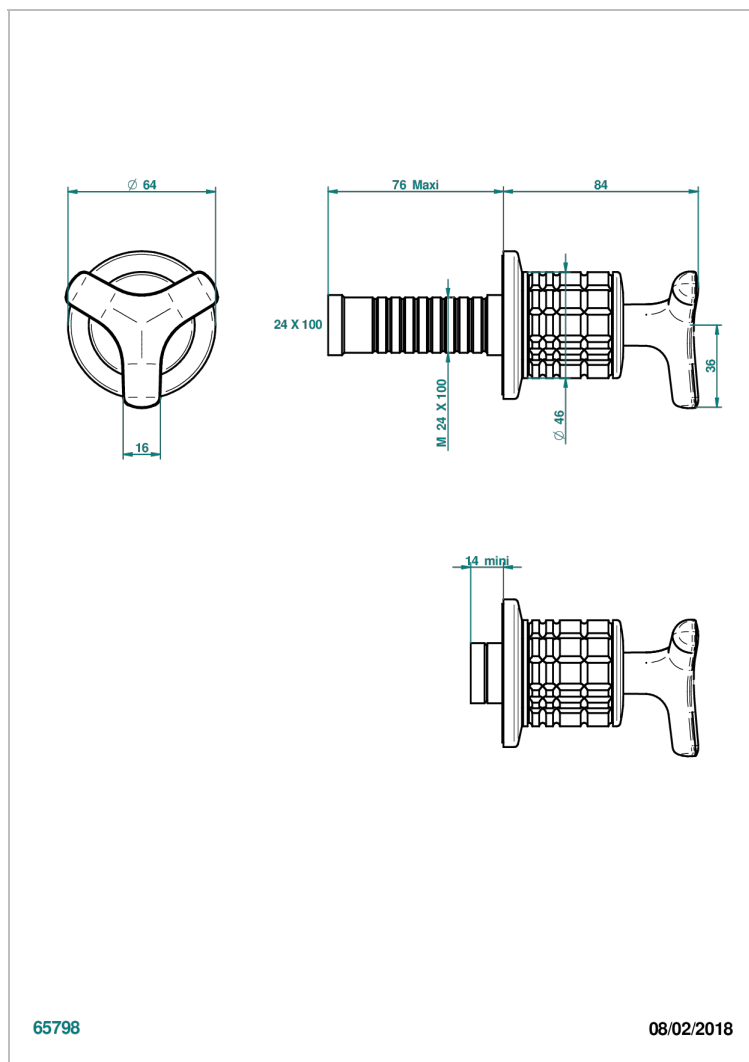

SYSTEM CRYSTAL

G9J-30B

THG[®]
PARIS

Parte externa para llave de paso mural ref. 30 & 32 y para inversor mural ref. 50/4/VM (mando, rosetón y alargador, sin cartucho)

CARACTERÍSTICAS

- System Crystal
- Parte externa para llave de paso mural ref. 30 & 32 y para inversor mural ref. 50/4/VM (mando, rosetón y alargador, sin cartucho)

PRODUCTOS RELACIONADOS

- Ref. G00-32CUSA Robinet d'arrêt à encastrer 3/4" côté froid tête 1/4 tour fermeture gauche -standard américain sans garniture
- Ref. G00-32HUSA Robinet d'arrêt à encastrer 3/4" côté chaud tête 1/4 tour fermeture droite - standard américain sans garniture
- Ref. G00-30CUSA Robinet d'arrêt a encastrer 1/2 " cote froid tete 1/4 tour fermeture gauche - standard americain sans garniture
- Ref. G00-30HUSA Robinet d'arret a encastrer 1/2 " cote chaud tete 1/4 tour fermeture droite - standard americain sans garniture