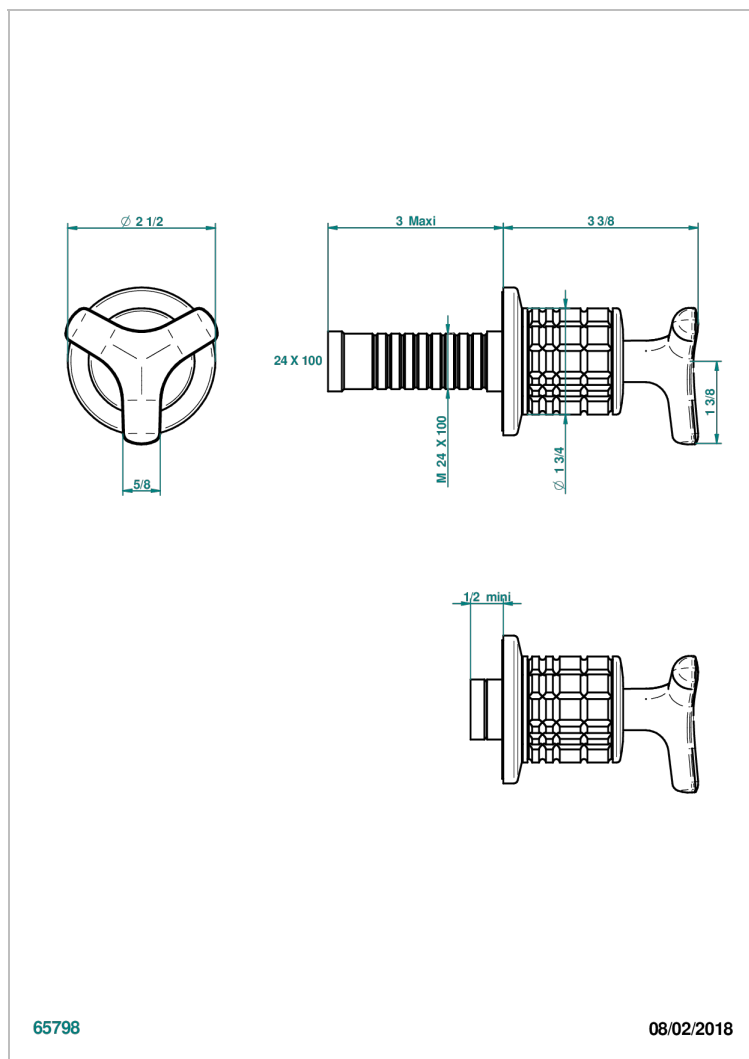

# SYSTEM CRYSTAL

G9J-30B

THG<sup>®</sup>  
PARIS

Parte externa para llave de paso mural ref. 30 & 32 y para inversor mural ref. 50/4/VM (mando, rosetón y alargador, sin cartucho)

## CARACTERÍSTICAS

- System Crystal
- Parte externa para llave de paso mural ref. 30 & 32 y para inversor mural ref. 50/4/VM (mando, rosetón y alargador, sin cartucho)

## PRODUCTOS RELACIONADOS

- Ref. G00-32CUSA Robinet d'arrêt à encastrer 3/4" côté froid tête 1/4 tour fermeture gauche -standard américain sans garniture
- Ref. G00-32HUSA Robinet d'arrêt à encastrer 3/4" côté chaud tête 1/4 tour fermeture droite - standard américain sans garniture
- Ref. G00-30CUSA Robinet d'arrêt a encastrer 1/2 " cote froid tete 1/4 tour fermeture gauche - standard americain sans garniture
- Ref. G00-30HUSA Robinet d'arret a encastrer 1/2 " cote chaud tete 1/4 tour fermeture droite - standard americain sans garniture