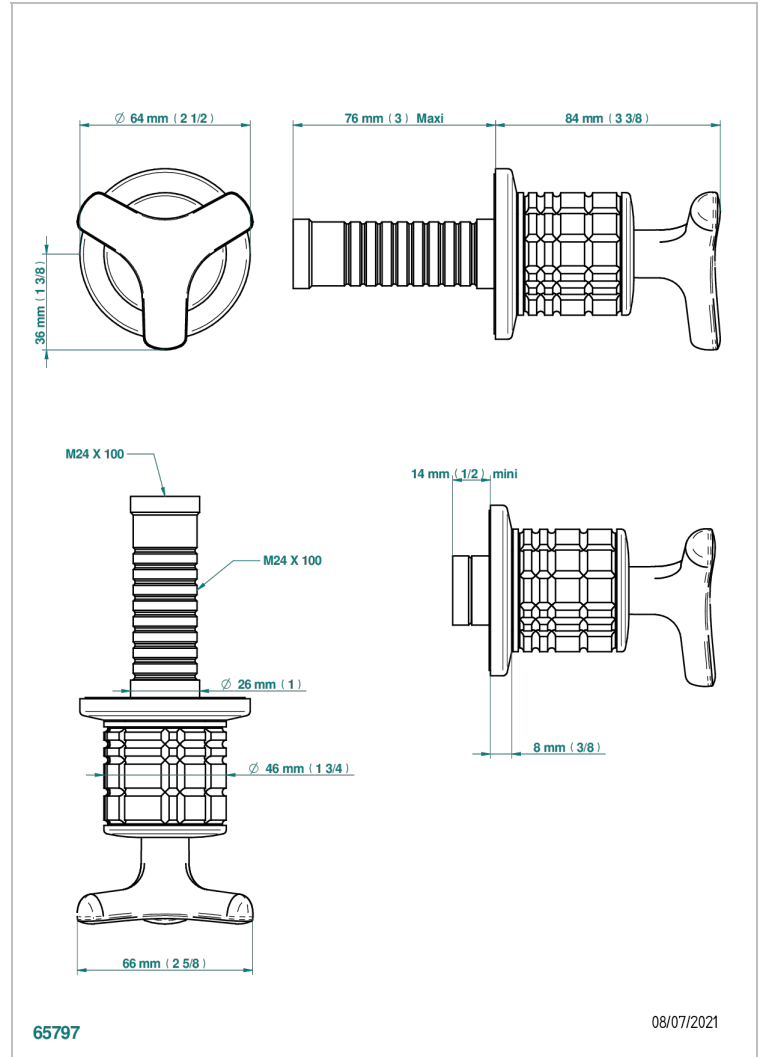

Parte externa para llave de paso mural ref. 30 & 32 y para inversor mural ref. 50/4/VM (mando, rosetón y alargador, sin cartucho)

CARACTERÍSTICAS

- System Howlite
- Parte externa para llave de paso mural ref. 30 & 32 y para inversor mural ref. 50/4/VM (mando, rosetón y alargador, sin cartucho)

PRODUCTOS RELACIONADOS

- Ref. G00-32CUSA Robinet d'arrêt à encastrer 3/4" côté froid tête 1/4 tour fermeture gauche -standard américain sans garniture
- Ref. G00-32HUSA Robinet d'arrêt à encastrer 3/4" côté chaud tête 1/4 tour fermeture droite - standard américain sans garniture
- Ref. G00-30CUSA Robinet d'arrêt a encastrer 1/2 " cote froid tete 1/4 tour fermeture gauche - standard americain sans garniture
- Ref. G00-30HUSA Robinet d'arret a encastrer 1/2 " cote chaud tete 1/4 tour fermeture droite - standard americain sans garniture