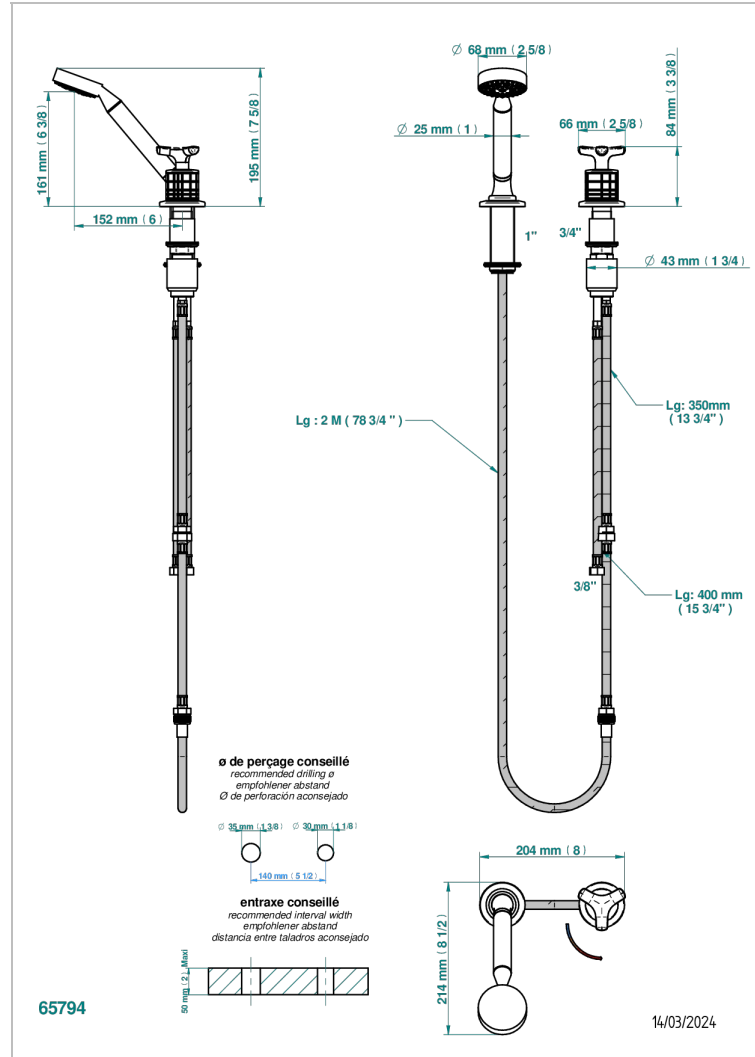

# SYSTEM SQUARED METAL

G9E-6532/60A

THG  
PARIS

Kit monomando de peluquería : monomando con cartucho progresivo, con teleducha sobre encimera, mando de estilo, soporte y flexo de 2m

## CARACTERÍSTICAS

- ACS : 22ACCLY009