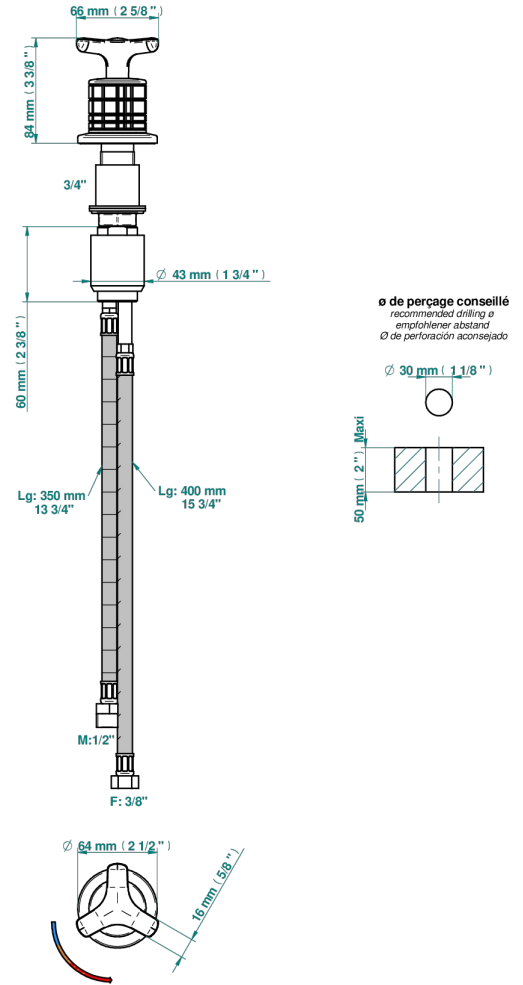

SYSTEM METAL QUADRILLE

G9E-6532

Mitigeur à cartouche progressive avec croisillon de style

THG[®]
PARIS

65793

16/01/2024

CARACTÉRISTIQUES

- ACS : 22ACCLY009