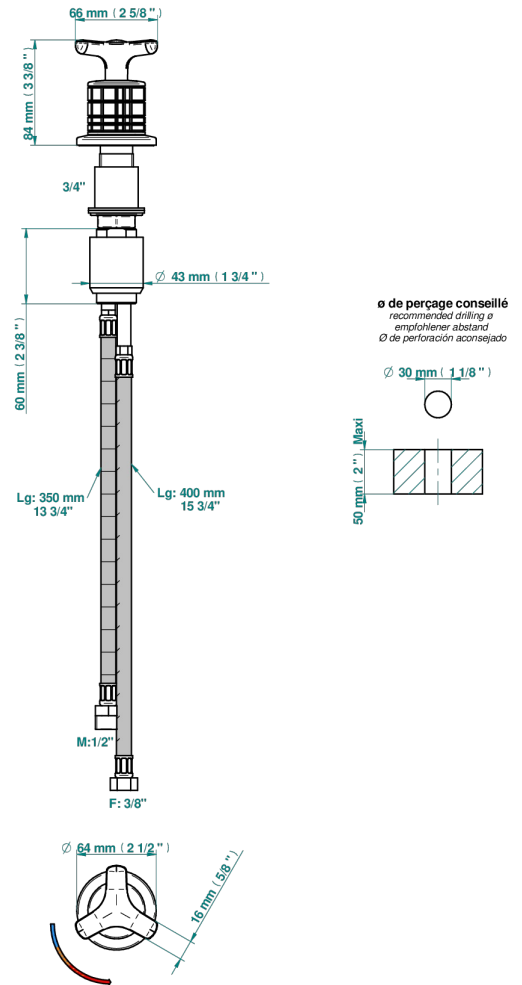

# SYSTEM METAL QUADRILLE

G9E-6532

Mitigeur à cartouche progressive avec croisillon de style

THG<sup>®</sup>  
PARIS

65793

16/01/2024

## CARACTÉRISTIQUES

- ACS : 22ACCLY009