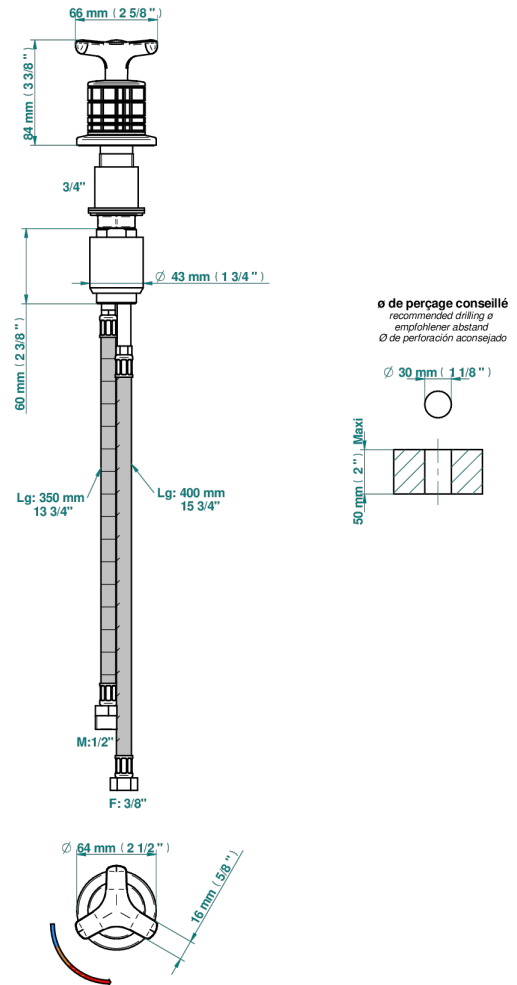

SYSTEM SQUARED METAL

G9E-6532

Einhebelmischer zur Standmontage mit Bedienungsgriff passend zur Serie

THG[®]
PARIS

16/01/2024

EIGENSCHAFTEN

- ACS : 22ACCLY009

ZERTIFIZIERUNGEN

VERFÜGBARE OBERFLÄCHEN

Altnickel - H28
Blassgold - F30
Blassgold matt unlackiert - F31
Bronze hell - D01
Chrom - A02
Chrom matt - C02

Gold - F01
Gold matt - F07
Kupfer altrot matt lackiert - H07
Mattschwarz keramik - D30
Nickel matt - C01
Polished chrome with gold inlay - GA1

Pvd umber - H66
Pvd umber matt - H67
Silberrnickel - B01