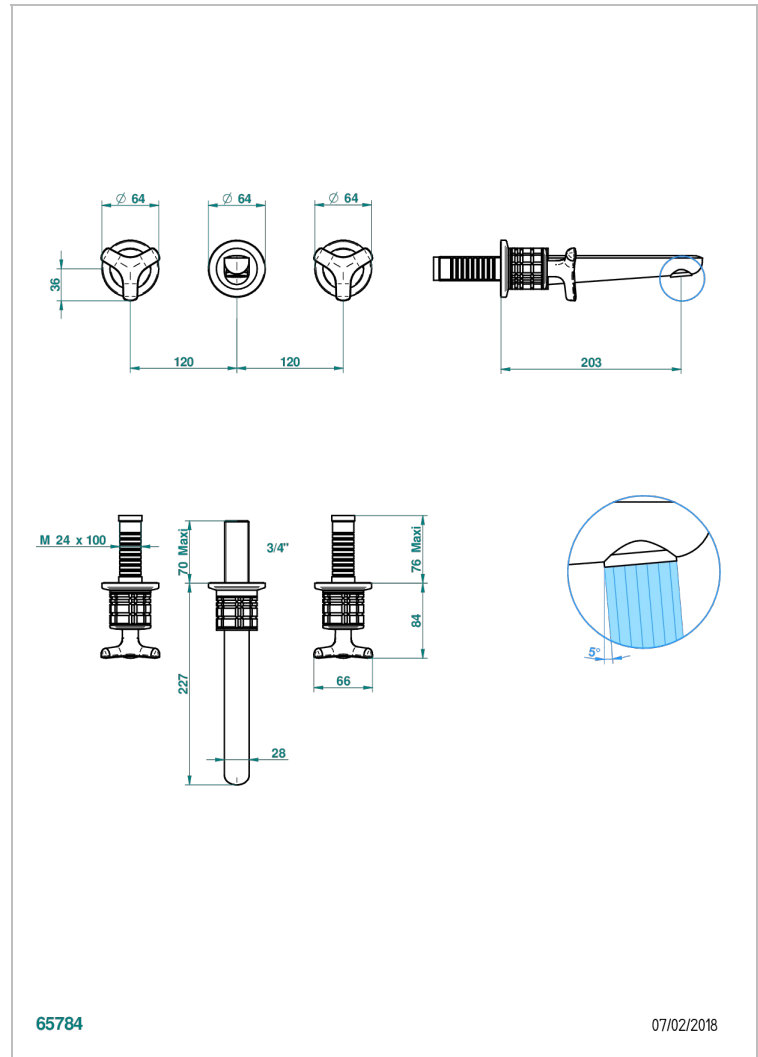

SYSTEM SQUARED METAL

G9E-40GB

Grifería para mezclador de lavabo de pared, caño goliat

THG[®]
PARIS

CARACTERÍSTICAS

- System Squared Metal
- Grifería para mezclador de lavabo de pared, caño goliat

PRODUCTOS RELACIONADOS

- Ref. G00-40AC Rough parts for wall mounted 3 hole mixer, cross handle version
- Ref. G00-40AM Rough parts for wall mounted 3 hole mixer, lever handle version

ACABADOS DISPONIBLES

Bronce claro - D01
Cerámica negra mate - D30
Cobre viejo mate - H07
Cromo - A02
Cromo mate - C02
Dorado - F01