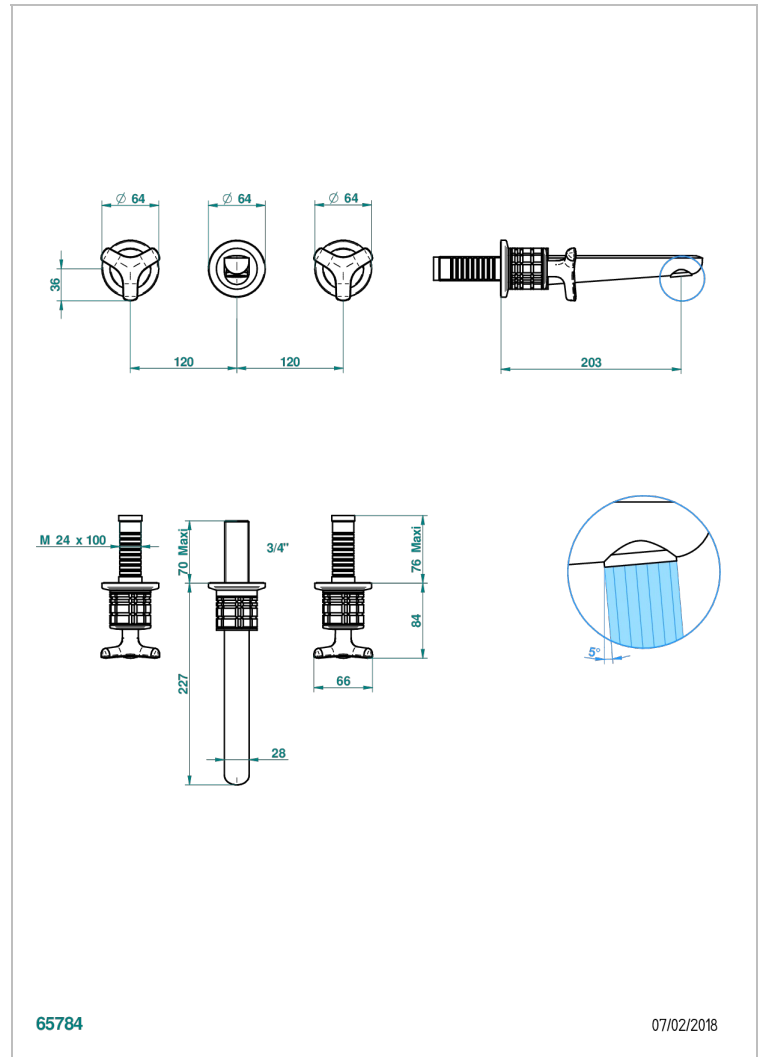

SYSTEM SQUARED METAL

G9E-40GB

Garnitur für Waschtischbatterie zur Wandmontage, Goliath Auslauf

THG[®]
PARIS

EIGENSCHAFTEN

- System Squared Metal
- Garnitur für Waschtischbatterie zur Wandmontage, Goliath Auslauf

ÄHNLICHE PRODUKTE

- Ref. G00-40AC Up-teil für wandarmatur
- Ref. G00-40AM Up-teil für wandarmatur

VERFÜGBARE OBERFLÄCHEN

Altnickel - H28
Blassgold - F30
Blassgold matt unlackiert - F31
Bronze hell - D01
Chrom - A02
Chrom matt - C02