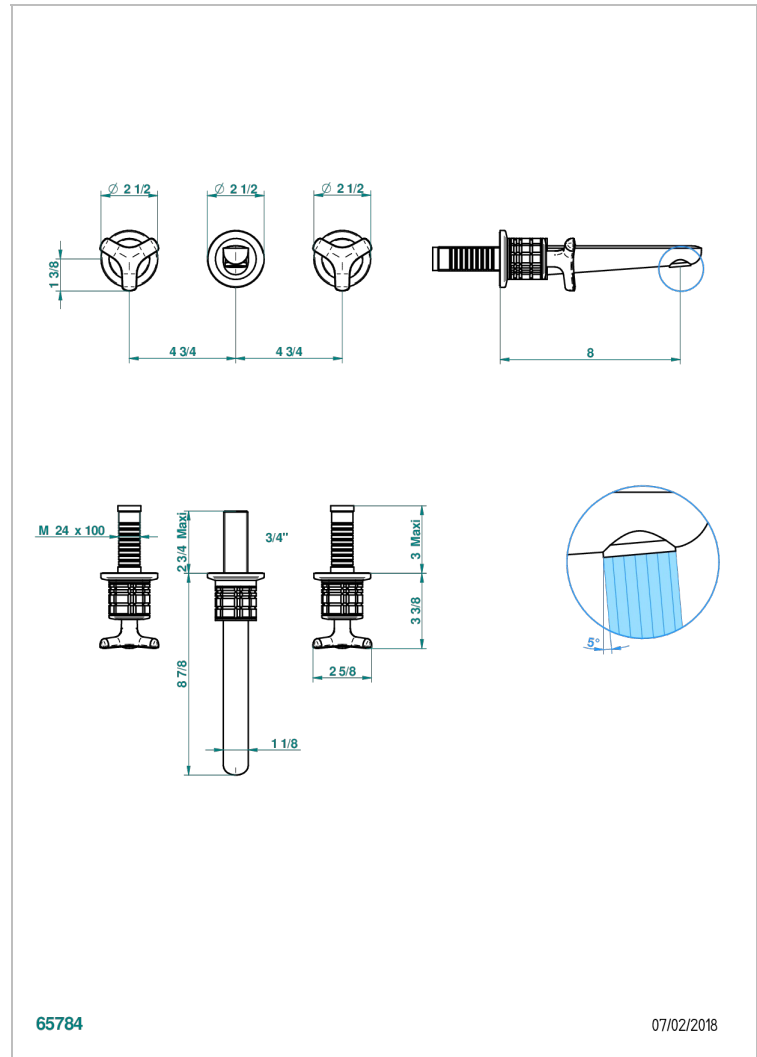

# SYSTEM SQUARED METAL

G9E-40GB

Grifería para mezclador de lavabo de pared, caño goliat

THG<sup>®</sup>  
PARIS

65784

07/02/2018

## CARACTERÍSTICAS

- System Squared Metal
- Grifería para mezclador de lavabo de pared, caño goliat

## PRODUCTOS RELACIONADOS

- Ref. G00-40AC Rough parts for wall mounted 3 hole mixer, cross handle version
- Ref. G00-40AM Rough parts for wall mounted 3 hole mixer, lever handle version