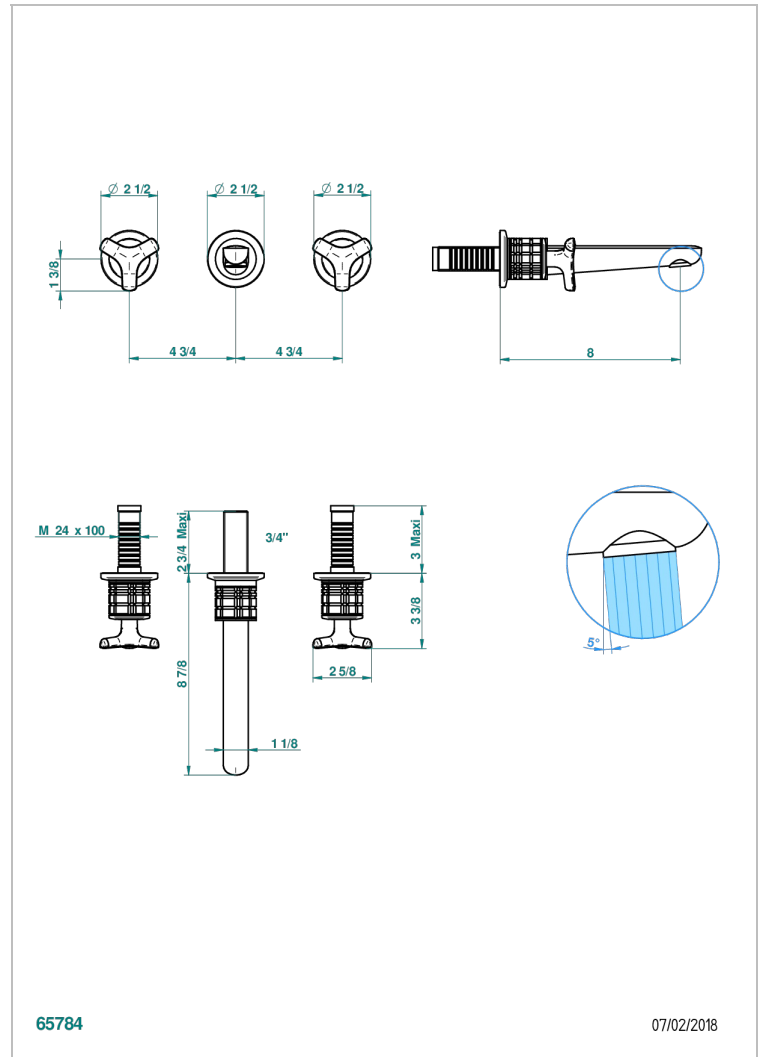

SYSTEM SQUARED METAL

G9E-40GB

Garnitur für Waschtischbatterie zur Wandmontage, Goliath Auslauf

THG[®]
PARIS

65784

07/02/2018

EIGENSCHAFTEN

- System Squared Metal
- Garnitur für Waschtischbatterie zur Wandmontage, Goliath Auslauf

ÄHNLICHE PRODUKTE

- Ref. G00-40AC Up-teil für wandarmatur
- Ref. G00-40AM Up-teil für wandarmatur

VERFÜGBARE OBERFLÄCHEN

Altnickel - H28
Blassgold - F30
Blassgold matt unlackiert - F31
Bronze hell - D01
Chrom - A02
Chrom matt - C02