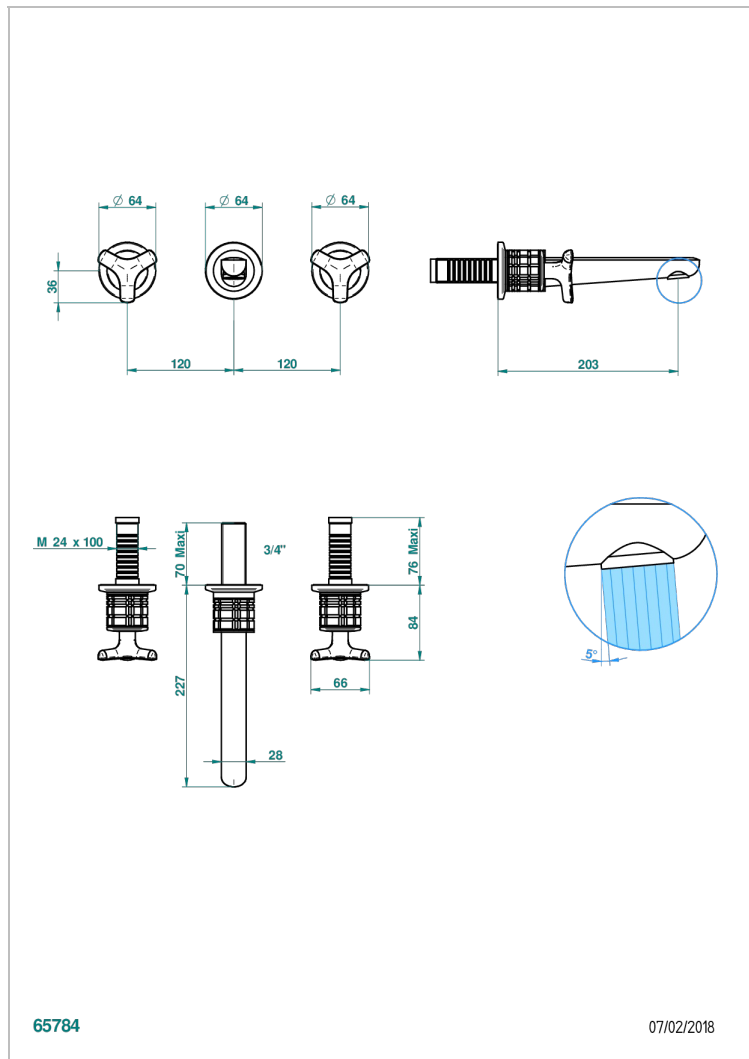

# SYSTEM METAL QUADRILLE

G9E-40GB

Garniture pour mélangeur de lavabo mural, bec goliath

THG<sup>®</sup>  
PARIS

## CARACTÉRISTIQUES

- System Métal Quadrillé
- Garniture pour mélangeur de lavabo mural, bec goliath

## PRODUITS ASSOCIÉS

- Ref. G00-40AC Partie à encastrer pour mélangeur mural - version croisillons
- Ref. G00-40AM Partie à encastrer pour mélangeur mural - version manettes