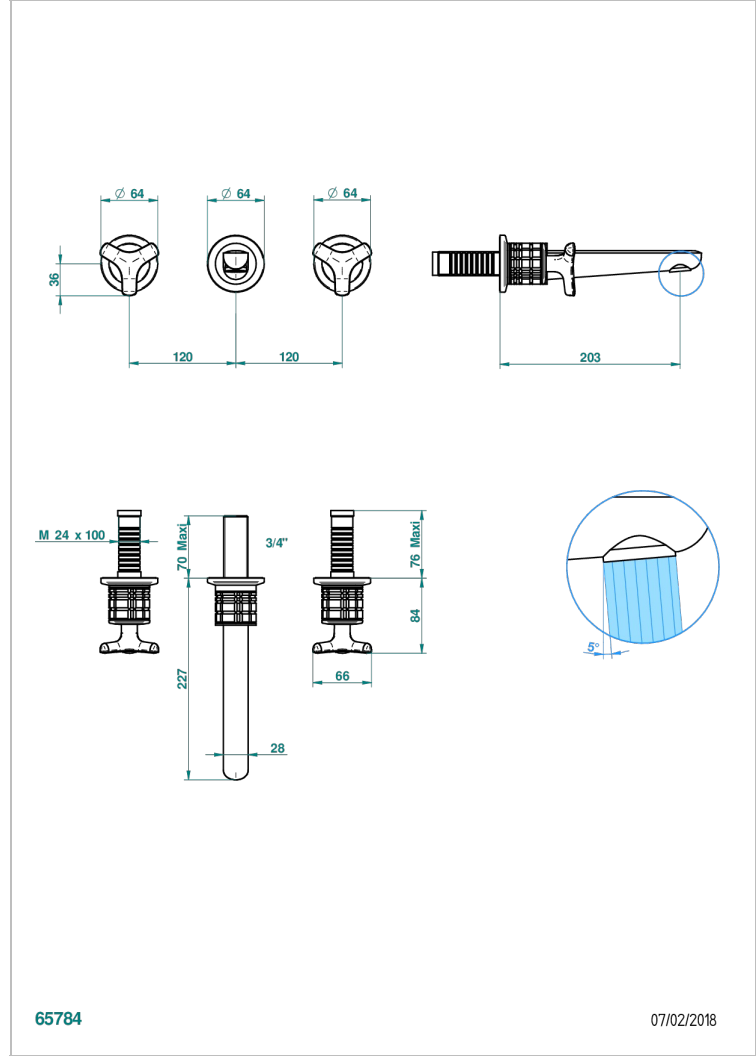

SYSTEM SQUARED METAL

G9E-40GB

Grifería para mezclador de lavabo de pared, caño goliat

THG[®]
PARIS

CARACTERÍSTICAS

- System Squared Metal
- Grifería para mezclador de lavabo de pared, caño goliat

PRODUCTOS RELACIONADOS

- Ref. G00-40AC Rough parts for wall mounted 3 hole mixer, cross handle version
- Ref. G00-40AM Rough parts for wall mounted 3 hole mixer, lever handle version

ACABADOS DISPONIBLES

Bronce claro - D01
Cerámica negra mate - D30
Cobre viejo mate - H07
Cromo - A02
Cromo mate - C02
Dorado - F01