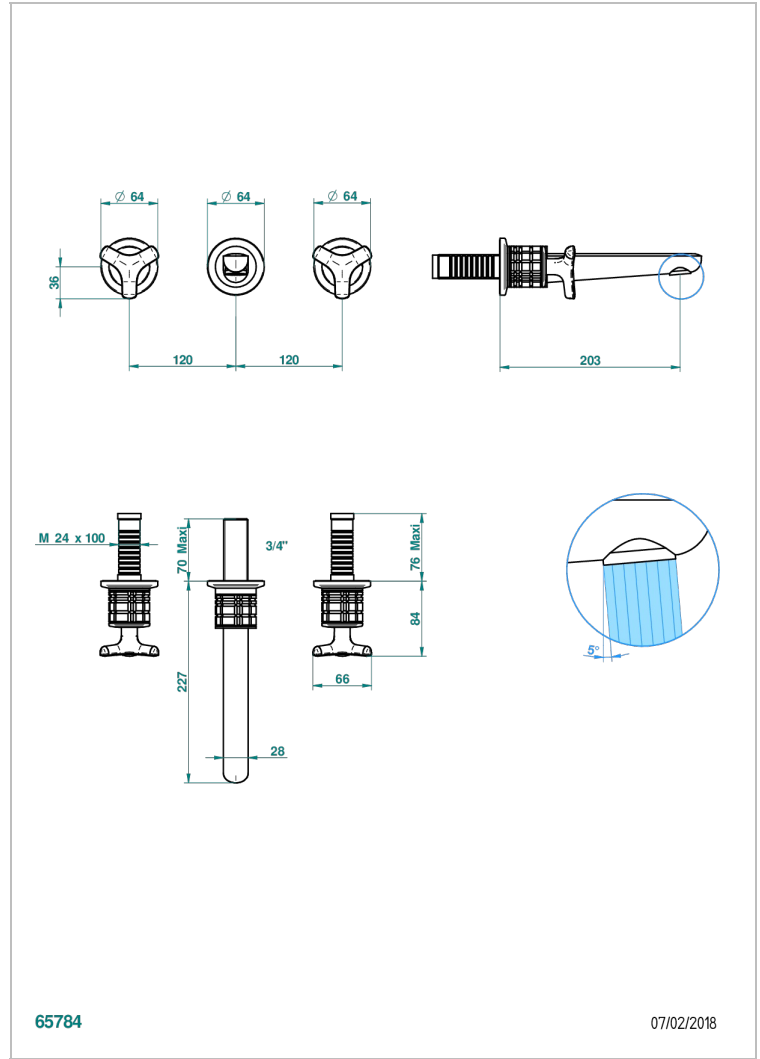

SYSTEM SQUARED METAL

G9E-40GB

入墙式台盆龙头配件，大号喷嘴

THG[®]
PARIS

65784

07/02/2018

特色

- System Squared Metal
- 入墙式台盆龙头配件，大号喷嘴

相关的SKU

- Ref. G00-40AC 无下水器入墙式龙头嵌入部分 - 四通手柄版
- Ref. G00-40AM 无下水器入墙式龙头嵌入部分 - 单把手柄版

可选饰面

Black ceram - D30
Blush PVD - H62
Graphite PVD - H64
Matt Umber PVD - H67
Matt blush PVD - H60
Matt graphite PVD - H65