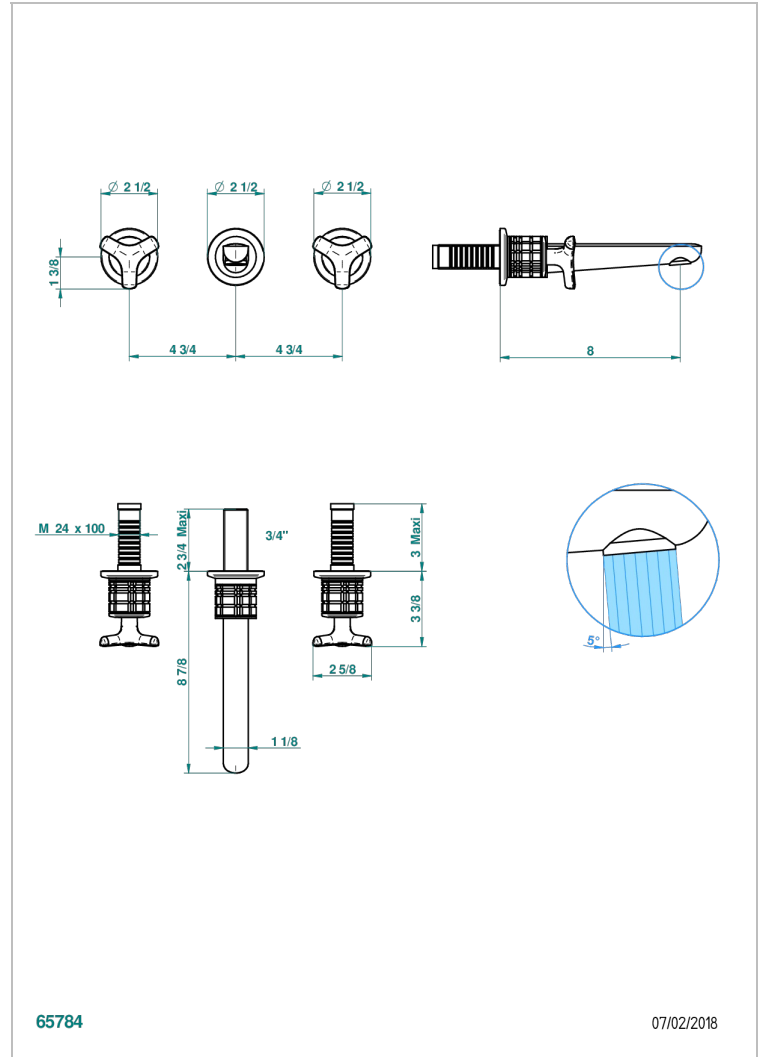

SYSTEM SQUARED METAL

G9E-40GB

Grifería para mezclador de lavabo de pared, caño goliat

THG[®]
PARIS

65784

07/02/2018

CARACTERÍSTICAS

- System Squared Metal
- Grifería para mezclador de lavabo de pared, caño goliat

PRODUCTOS RELACIONADOS

- Ref. G00-40AC Rough parts for wall mounted 3 hole mixer, cross handle version
- Ref. G00-40AM Rough parts for wall mounted 3 hole mixer, lever handle version

ACABADOS DISPONIBLES