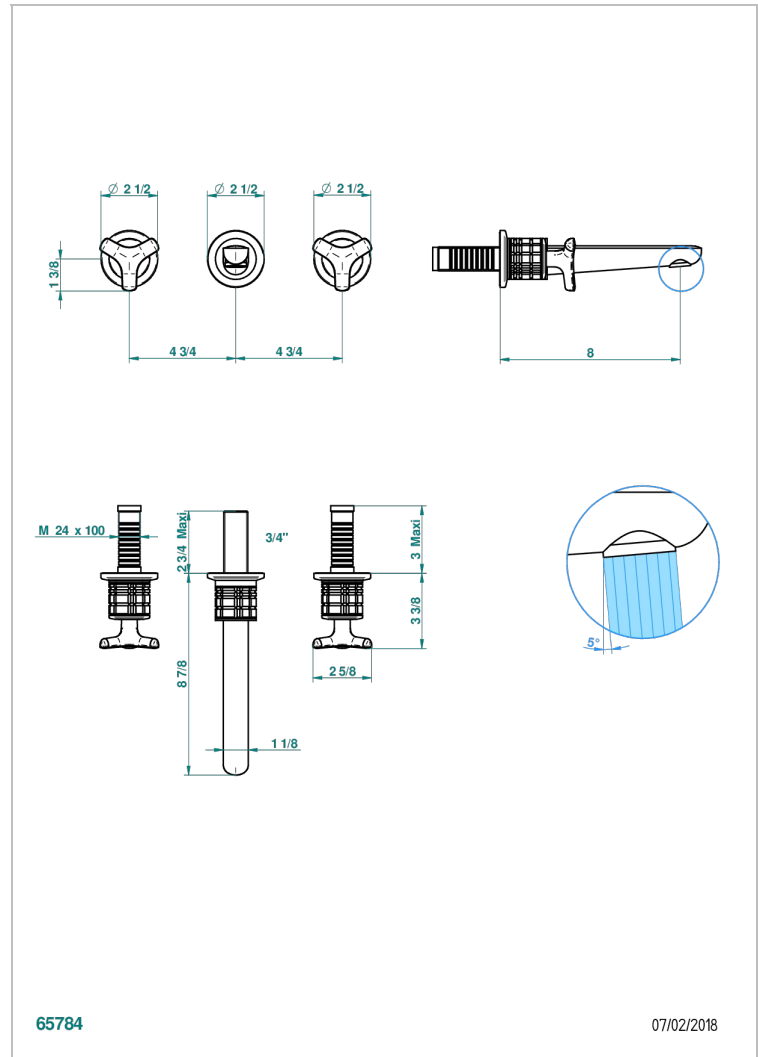

# SYSTEM SQUARED METAL

G9E-40GB

Garnitur für Waschtischbatterie zur Wandmontage, Goliath Auslauf

THG<sup>®</sup>  
PARIS

## EIGENSCHAFTEN

- System Squared Metal
- Garnitur für Waschtischbatterie zur Wandmontage, Goliath Auslauf

## ÄHNLICHE PRODUKTE

- Ref. G00-40AC Up-teil für wandarmatur
- Ref. G00-40AM Up-teil für wandarmatur