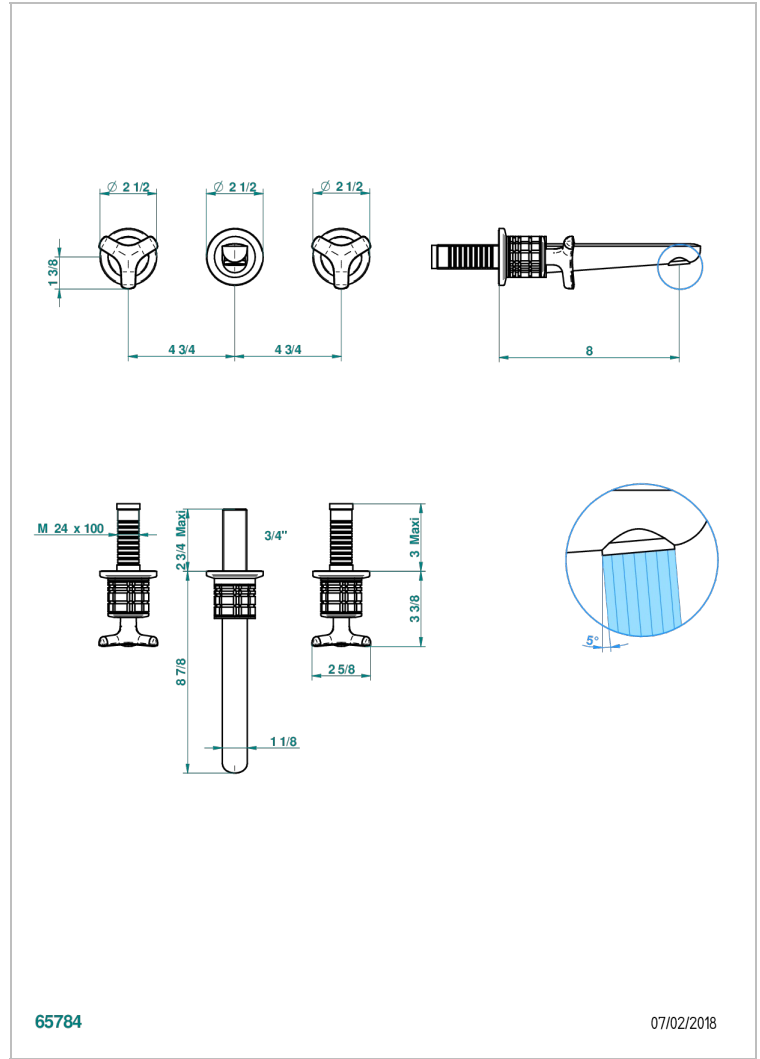

SYSTEM SQUARED METAL

G9E-40GB

入墙式台盆龙头配件，大号喷嘴

THG[®]
PARIS

65784

07/02/2018

特色

- System Squared Metal
- 入墙式台盆龙头配件，大号喷嘴

相关的SKU

- Ref. G00-40AC 无下水器入墙式龙头嵌入部分 - 四通手柄版
- Ref. G00-40AM 无下水器入墙式龙头嵌入部分 - 单把手柄版

可选饰面

Black ceram - D30
Blush PVD - H62
Graphite PVD - H64
Matt Umber PVD - H67
Matt blush PVD - H60
Matt graphite PVD - H65