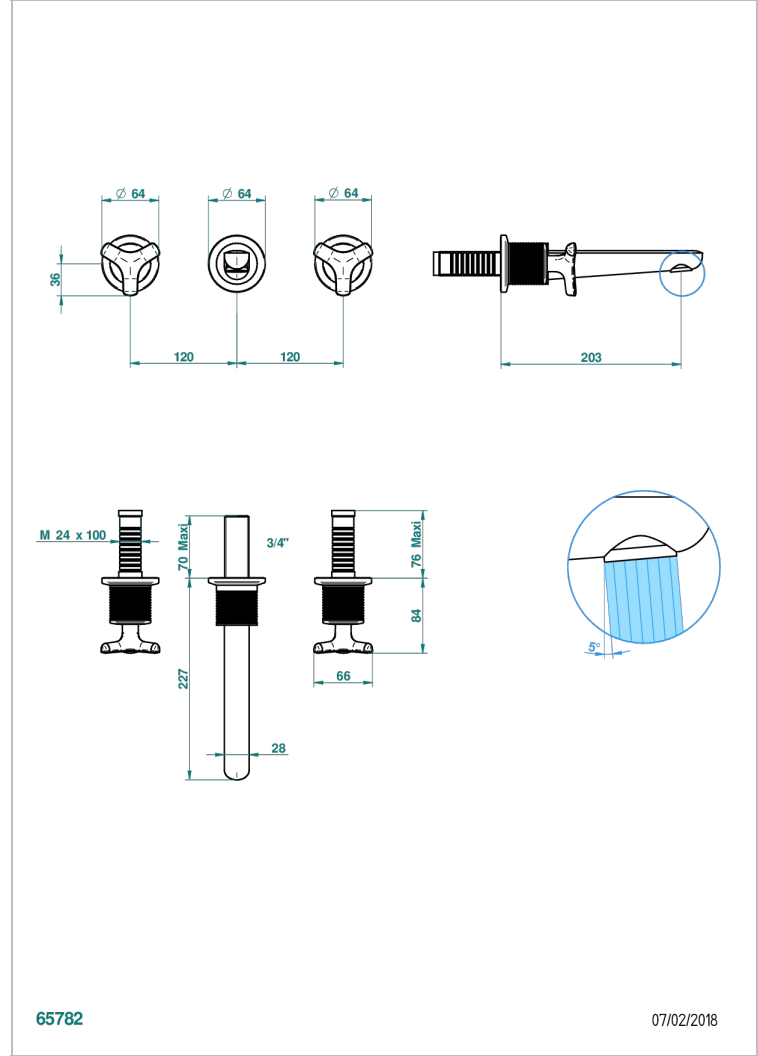

# SYSTEM DIAMOND METAL

G9C-40GB

Grifería para mezclador de lavabo de pared, caño goliat

THG<sup>®</sup>  
PARIS

65782

07/02/2018

## CARACTERÍSTICAS

- System Diamond Metal
- Grifería para mezclador de lavabo de pared, caño goliat

## PRODUCTOS RELACIONADOS

- Ref. G00-40AC Rough parts for wall mounted 3 hole mixer, cross handle version
- Ref. G00-40AM Rough parts for wall mounted 3 hole mixer, lever handle version