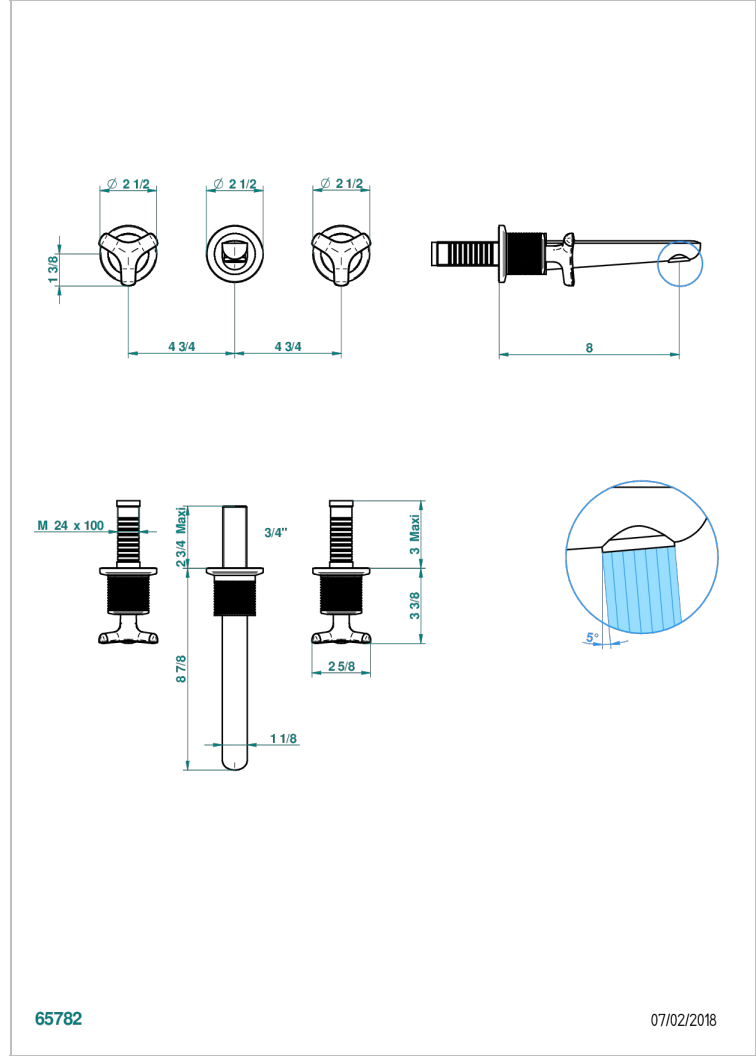

# SYSTEM DIAMOND METAL

G9C-40GB

Grifería para mezclador de lavabo de pared, caño goliat

THG<sup>®</sup>  
PARIS

65782

07/02/2018

## CARACTERÍSTICAS

- System Diamond Metal
- Grifería para mezclador de lavabo de pared, caño goliat

## PRODUCTOS RELACIONADOS

- Ref. G00-40AC Rough parts for wall mounted 3 hole mixer, cross handle version
- Ref. G00-40AM Rough parts for wall mounted 3 hole mixer, lever handle version