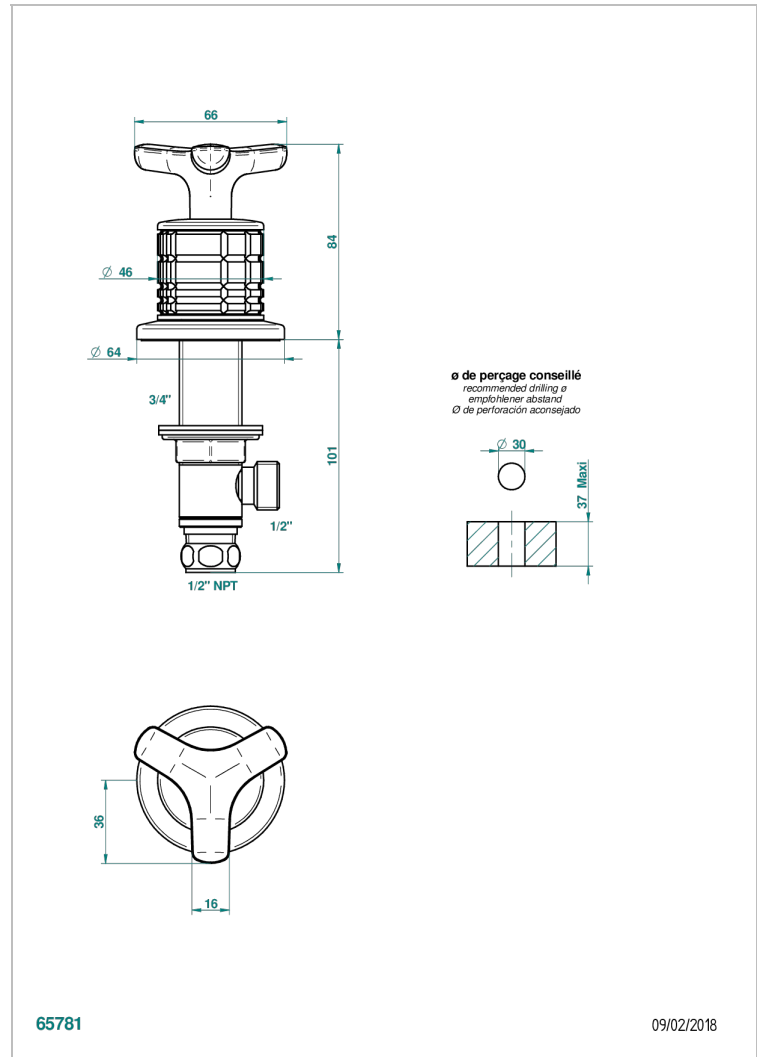

SYSTEM CRISTAL

G9J-35/US

Côté sur gorge 1/2", standard américain

THG[®]
PARIS

CARACTÉRISTIQUES

- System Cristal
- Côté sur gorge 1/2", standard américain

FINITIONS DISPONIBLES

Bronze clair - D01
Chromé - A02
Chromé mat - C02
Doré brillant - F01
Doré mat - F07
Nickel brillant - B01