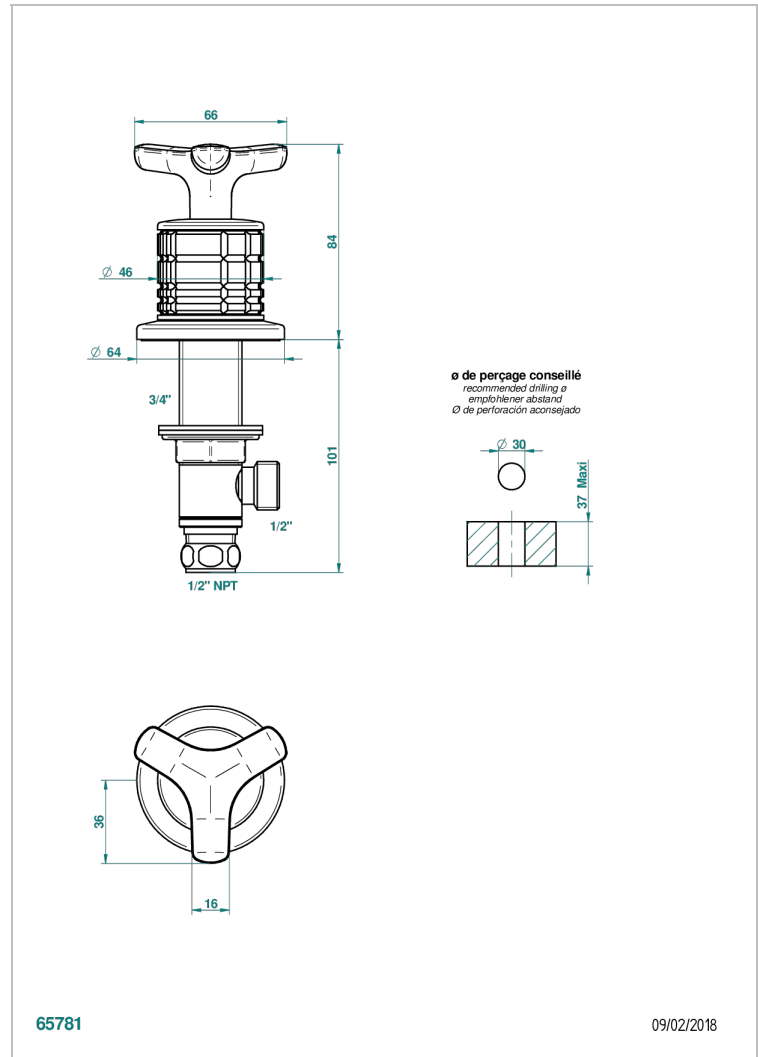

SYSTEM CRYSTAL

G9J-35/US

Côté sur gorge 1/2", standard américain

THG[®]
PARIS

CARACTERÍSTICAS

- System Crystal
- Côté sur gorge 1/2", standard américain

ACABADOS DISPONIBLES

Bronce claro - D01
Cerámica negra mate - D30
Cobre viejo mate - H07
Cromo - A02
Cromo mate - C02
Dorado - F01