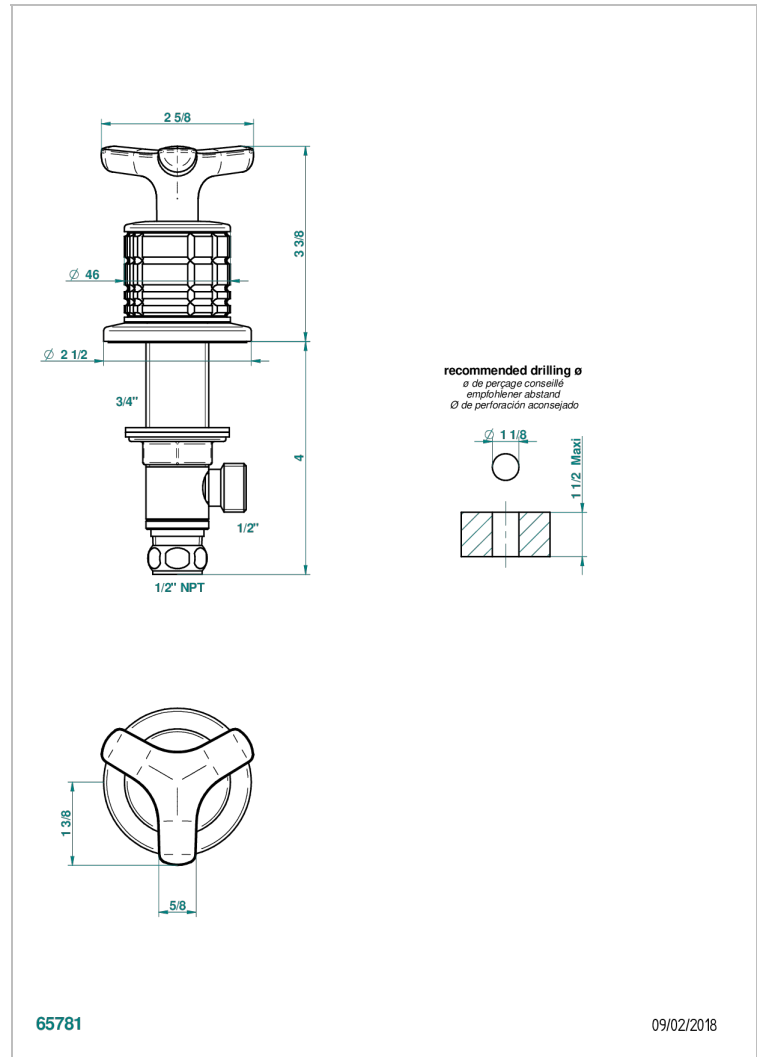

SYSTEM CRISTAL

G9J-35/US

Côté sur gorge 1/2", standard américain

THG[®]
PARIS

CARACTÉRISTIQUES

- System Cristal
- Côté sur gorge 1/2", standard américain

FINITIONS DISPONIBLES

Bronze clair - D01
Chromé - A02
Chromé mat - C02
Doré brillant - F01
Doré mat - F07
Nickel brillant - B01