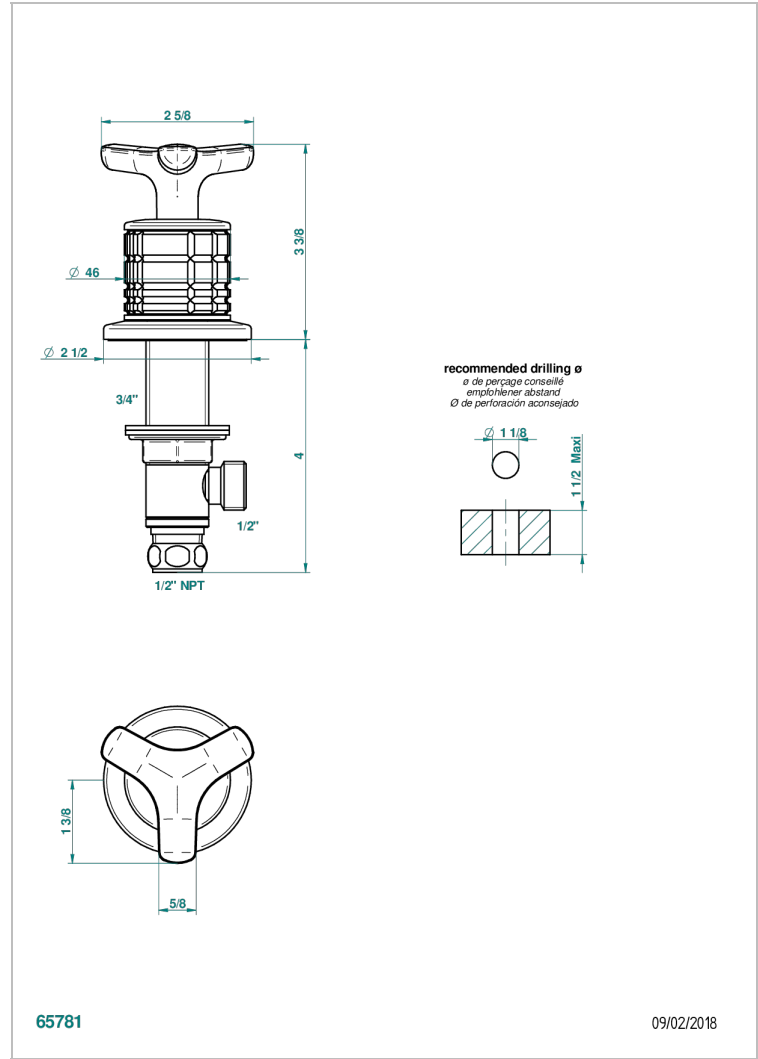

SYSTEM CRYSTAL

G9J-35/US

Côté sur gorge 1/2", standard américain

THG[®]
PARIS

CARACTERÍSTICAS

- System Crystal
- Côté sur gorge 1/2", standard américain

ACABADOS DISPONIBLES

Bronce claro - D01
Cerámica negra mate - D30
Cobre viejo mate - H07
Cromo - A02
Cromo mate - C02
Dorado - F01