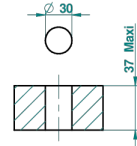

SYSTEM HOWLITE

G9G-35/US

Côté sur gorge 1/2", standard américain

THG®
PARIS

65780

09/02/2018

CARACTERÍSTICAS

- System Howlite
- Côté sur gorge 1/2", standard américain

ACABADOS DISPONIBLES

Bronce claro - D01
Cerámica negra mate - D30
Cobre viejo mate - H07
Cromo - A02
Cromo mate - C02
Dorado - F01

Dorado mate - F07
Dorado pálido - F30
Dorado pálido mate (sin barniz) - F31
Níquel - B01
Níquel mate - C01
Níquel viejo - H28

Pvd blush - H62
Pvd blush mate - H60
Pvd color latón - H49
Pvd color latón mate - H50
Pvd color níquel - H55
Pvd color níquel mate - H56

Pvd color oro - H52
Pvd color oro mate - H53
Pvd grafito - H64
Pvd grafito mate - H65
Pvd marrón bronce - F33
Pvd marrón bronce mate - F34

Pvd umber - H66
Pvd umber mate - H67