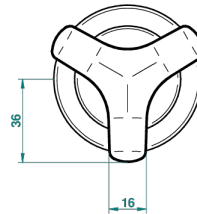

SYSTEM HOWLITE

G9G-35/US

Côté sur gorge 1/2", standard américain

THG®
PARIS

65780

09/02/2018

CARACTERÍSTICAS

- System Howlite
- Côté sur gorge 1/2", standard américain

ACABADOS DISPONIBLES

Bronce claro - D01
Cerámica negra mate - D30
Cobre viejo mate - H07
Cromo - A02
Cromo mate - C02
Dorado - F01

Dorado mate - F07
Dorado pálido - F30
Dorado pálido mate (sin barniz) - F31
Níquel - B01
Níquel mate - C01
Níquel viejo - H28

Pvd blush - H62
Pvd blush mate - H60
Pvd color latón - H49
Pvd color latón mate - H50
Pvd color níquel - H55
Pvd color níquel mate - H56

Pvd color oro - H52
Pvd color oro mate - H53
Pvd grafito - H64
Pvd grafito mate - H65
Pvd marrón bronce - F33
Pvd marrón bronce mate - F34

Pvd umber - H66
Pvd umber mate - H67