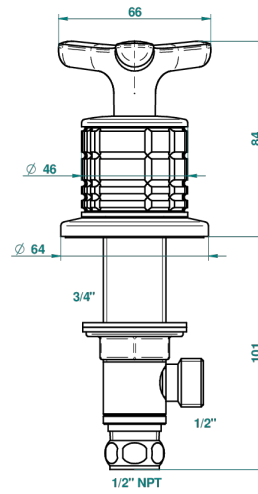

SYSTEM HOWLITE

G9G-35/US

Côté sur gorge 1/2", standard américain

THG®
PARIS

65780

09/02/2018

CARACTERÍSTICAS

- System Howlite
- Côté sur gorge 1/2", standard américain

ACABADOS DISPONIBLES

Bronce claro - D01
Cerámica negra mate - D30
Cobre viejo mate - H07
Cromo - A02
Cromo mate - C02
Dorado - F01

Dorado mate - F07
Dorado pálido - F30
Dorado pálido mate (sin barniz) - F31
Níquel - B01
Níquel mate - C01
Níquel viejo - H28

Pvd blush - H62
Pvd blush mate - H60
Pvd color latón - H49
Pvd color latón mate - H50
Pvd color níquel - H55
Pvd color níquel mate - H56

Pvd color oro - H52
Pvd color oro mate - H53
Pvd grafito - H64
Pvd grafito mate - H65
Pvd marrón bronce - F33
Pvd marrón bronce mate - F34

Pvd umber - H66
Pvd umber mate - H67