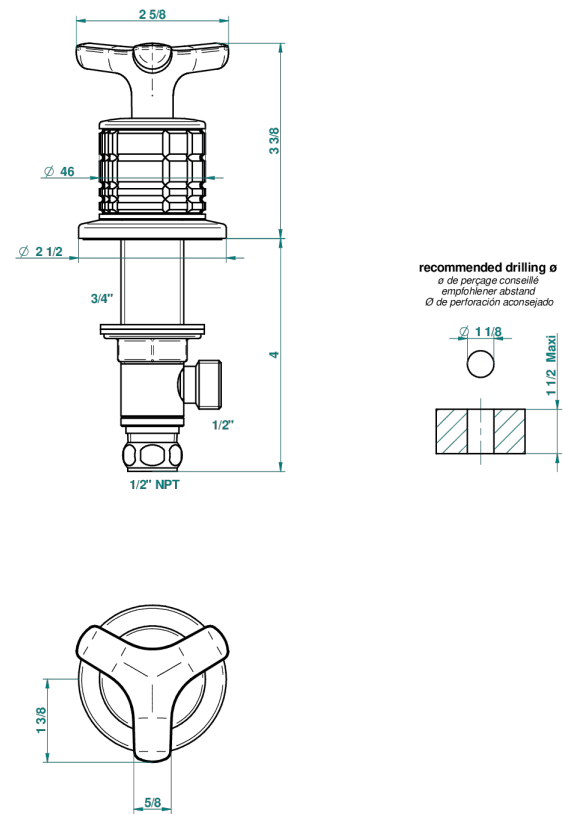

SYSTEM HOWLITE

G9G-35/US

Côté sur gorge 1/2", standard américain

THG[®]
PARIS

65780

09/02/2018

CARACTÉRISTIQUES

- System Howlite
- Côté sur gorge 1/2", standard américain

FINITIONS DISPONIBLES

Bronze clair - D01
Chromé - A02
Chromé mat - C02
Doré brillant - F01
Doré mat - F07
Nickel brillant - B01

Nickel mat - C01
Noir mat céramique - D30
Or pâle - F30
Or pâle mat - F31
Pvd blush - H62
Pvd blush mat - H60

Vieux cuivre rouge mat - H07
Vieux nickel - H28