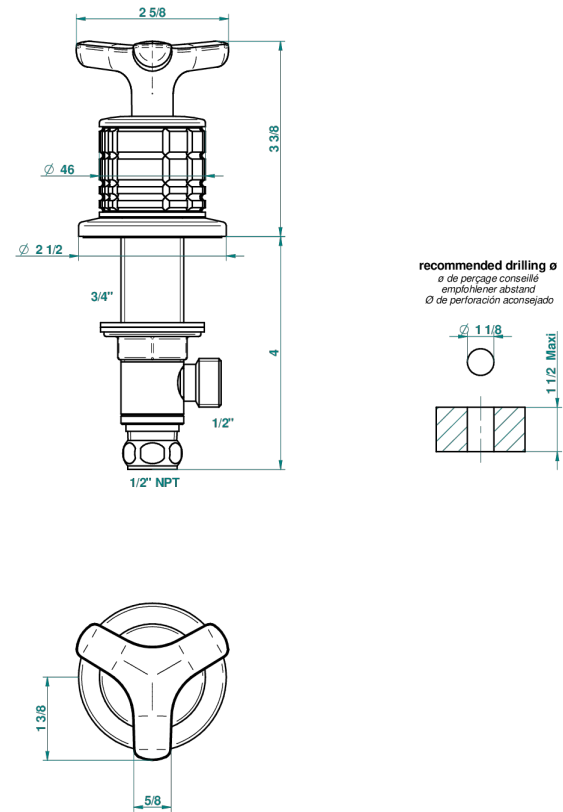

SYSTEM HOWLITE

G9G-35/US

Côté sur gorge 1/2", standard américain

THG[®]
PARIS

65780

09/02/2018

CARACTERÍSTICAS

- System Howlite
- Côté sur gorge 1/2", standard américain

ACABADOS DISPONIBLES

Bronce claro - D01
Cerámica negra mate - D30
Cobre viejo mate - H07
Cromo - A02
Cromo mate - C02
Dorado - F01

Dorado mate - F07
Dorado pálido - F30
Dorado pálido mate (sin barniz) - F31
Níquel - B01
Níquel mate - C01
Níquel viejo - H28