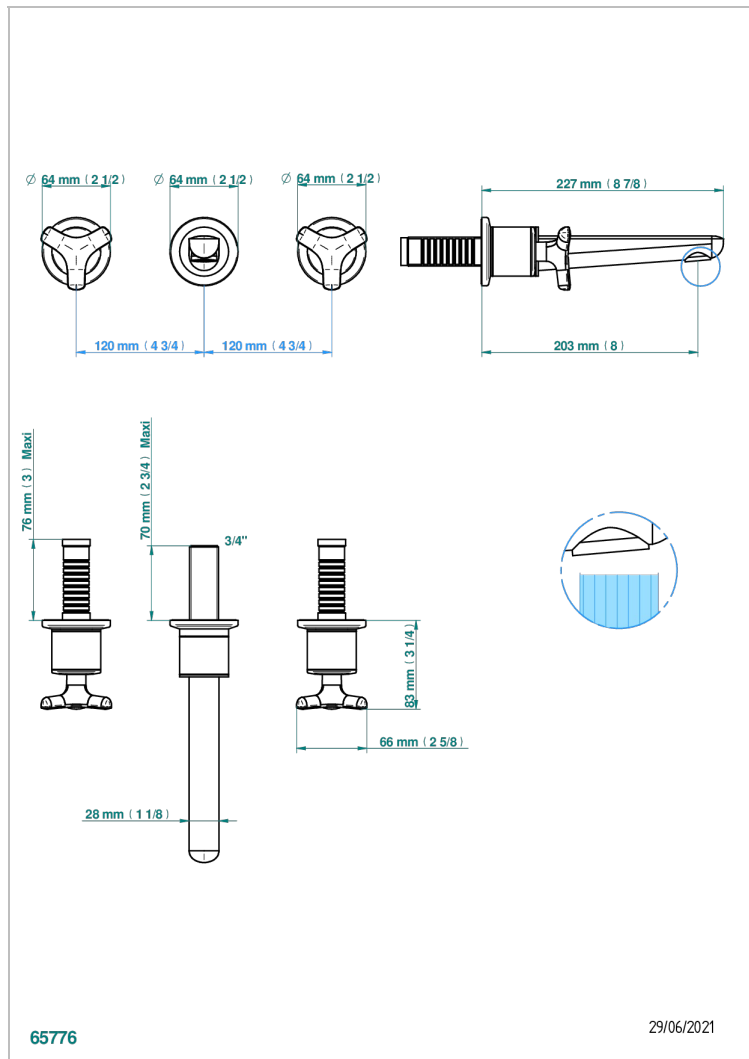

SYSTEM SMOOTH METAL

G9A-40GB

入墙式台盆龙头配件，大号喷嘴

THG[®]
PARIS

特色

- System Smooth Metal
- 入墙式台盆龙头配件，大号喷嘴

技术特征

- Recommandé : 3 bars (max. 5 bars) - Advised : 43,5 psi (max. 72 psi)
- 15 l/min à 3 bars (4 gpm at 43.5 psi)

相关的SKU

- Ref. G00-40AC 无下水器入墙式龙头嵌入部分 - 四通手柄版
- Ref. G00-40AM 无下水器入墙式龙头嵌入部分 - 单把手柄版

可选饰面

Black ceram - D30
Blush PVD - H62
Graphite PVD - H64
Matt Umber PVD - H67
Matt blush PVD - H60
Matt graphite PVD - H65