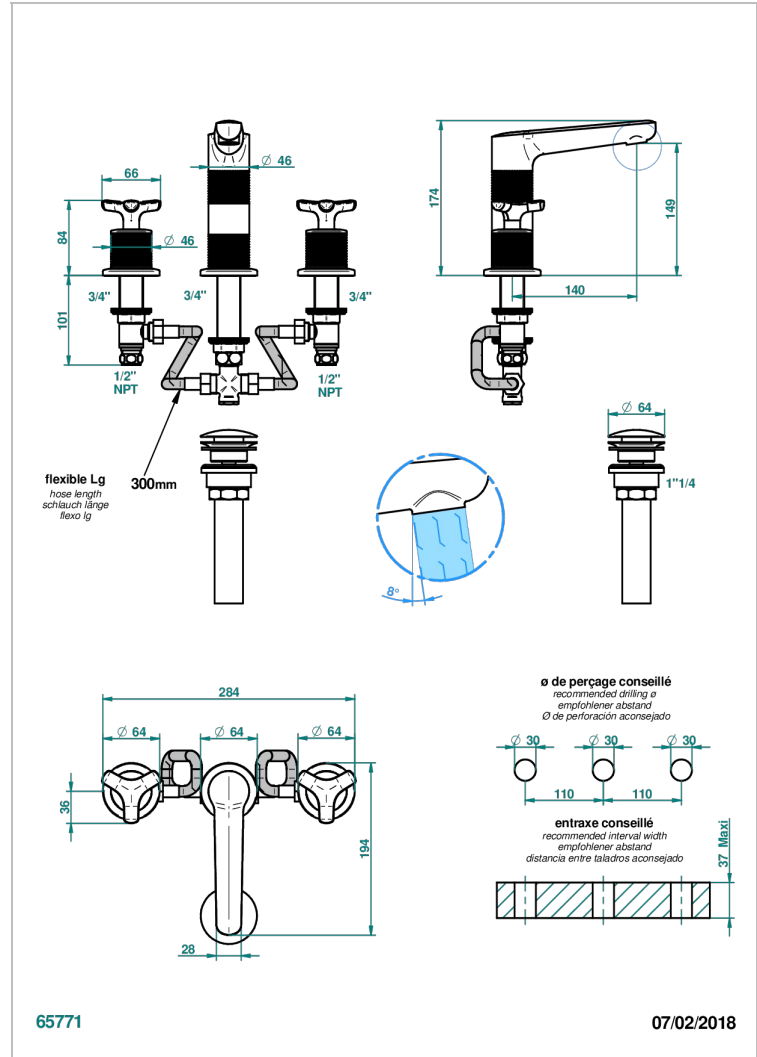

SYSTEM METAL DIAMANT

G9C-152/US

Mélangeur de lavabo 3 trous avec vidage, bec haut, standard américain

THG[®]
PARIS

CARACTÉRISTIQUES

- Bec haut
- Laiton sans plomb
- Têtes à disques céramique 1/2" 1/4 tour
- Aérateur-mousseur
- Fourni avec vidage clic clac
- Vidage et raccordements aux standards US

FINITIONS DISPONIBLES

Bronze clair - D01
Chromé - A02
Chromé insert doré - GA1
Chromé mat - C02
Doré brillant - F01
Doré mat - F07

Nickel brillant - B01
Nickel mat - C01
Noir mat céramique - D30
Or pâle - F30
Or pâle mat - F31
Pvd blush - H62