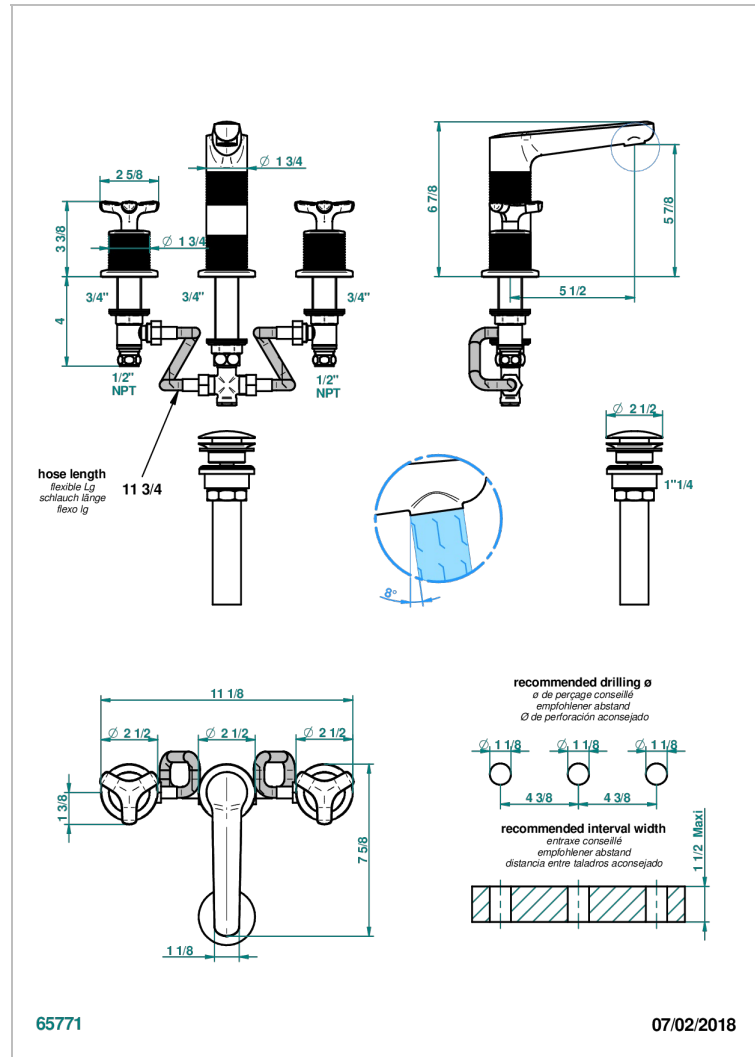

# SYSTEM METAL DIAMANT

G9C-152/US

Mélangeur de lavabo 3 trous avec vidage, bec haut, standard américain

THG<sup>®</sup>  
PARIS

## CARACTÉRISTIQUES

- Bec haut
- Laiton sans plomb
- Têtes à disques céramique 1/2" 1/4 tour
- Aérateur-mousseur
- Fourni avec vidage clic clac
- Vidage et raccordements aux standards US