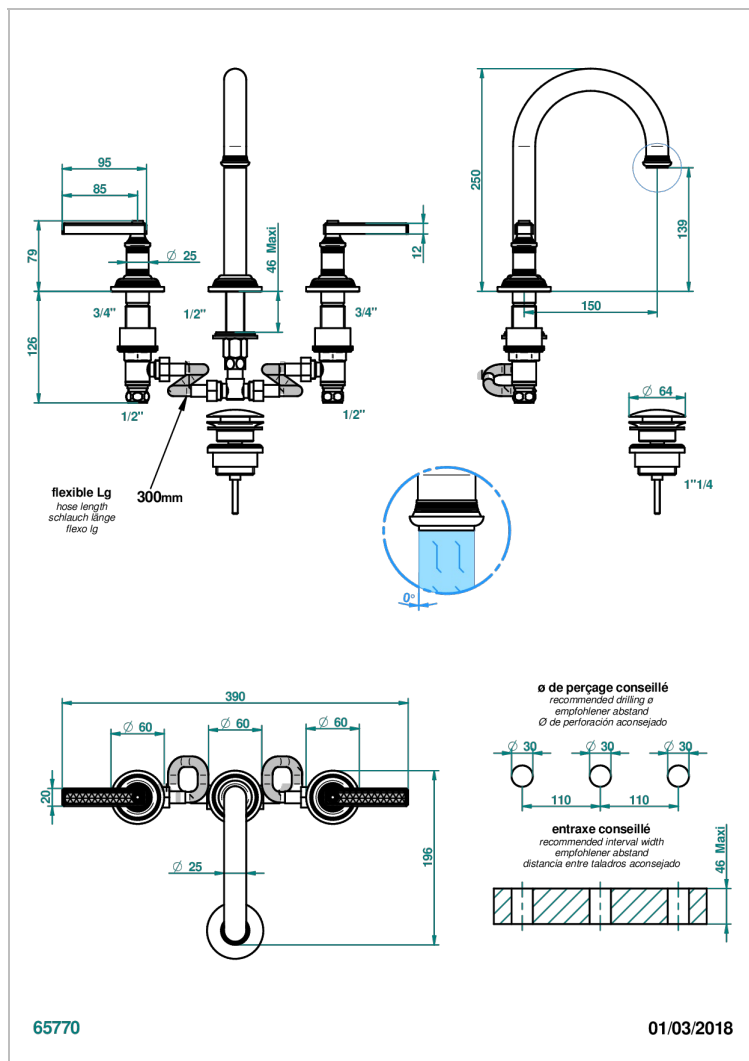

WEST COAST GUILLOCHE LIN A MANETTES

U9D-152/W

Mélangeur de lavabo 3 trous avec vidage, bec haut- certifié WRAS

CARACTÉRISTIQUES

- WRAS : 240402020

CERTIFICATIONS

FINITIONS DISPONIBLES

Bronze clair - D01
Chromé - A02
Chromé insert doré - GA1
Chromé mat - C02
Doré brillant - F01
Doré mat - F07