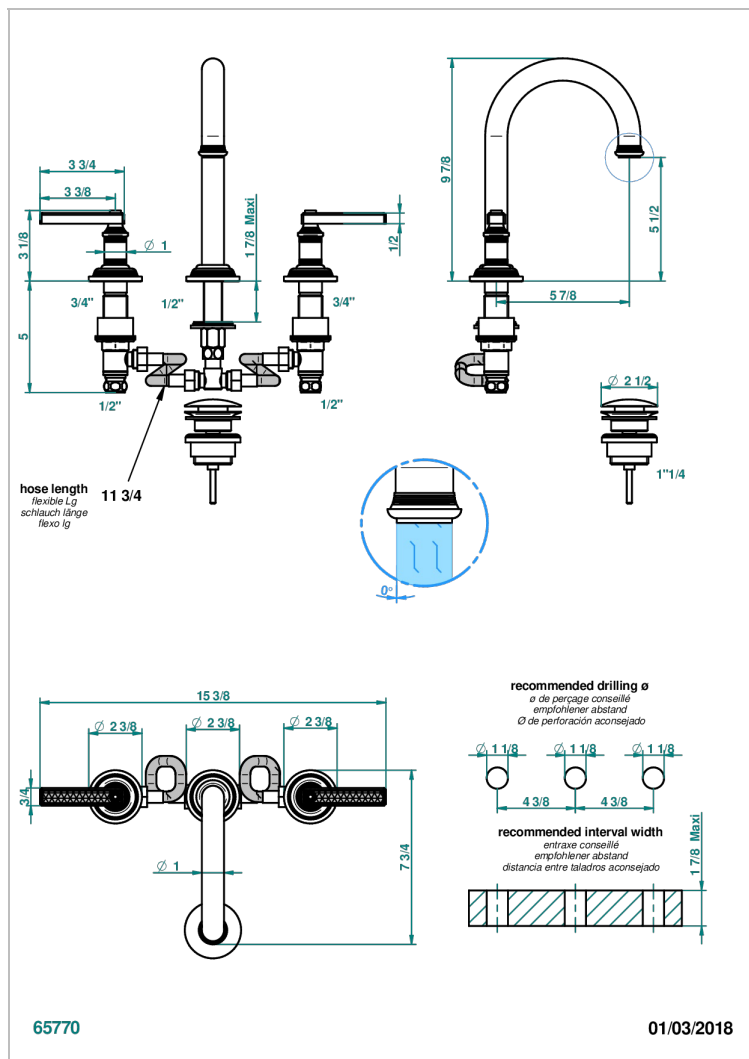

WEST COAST GUILLOCHE LIN A MANETTES

U9D-152/W

Mélangeur de lavabo 3 trous avec vidage, bec haut- certifié WRAS

CARACTÉRISTIQUES

- WRAS : 240402020

CERTIFICATIONS

FINITIONS DISPONIBLES

Bronze clair - D01
Chromé - A02
Chromé insert doré - GA1
Chromé mat - C02
Doré brillant - F01
Doré mat - F07