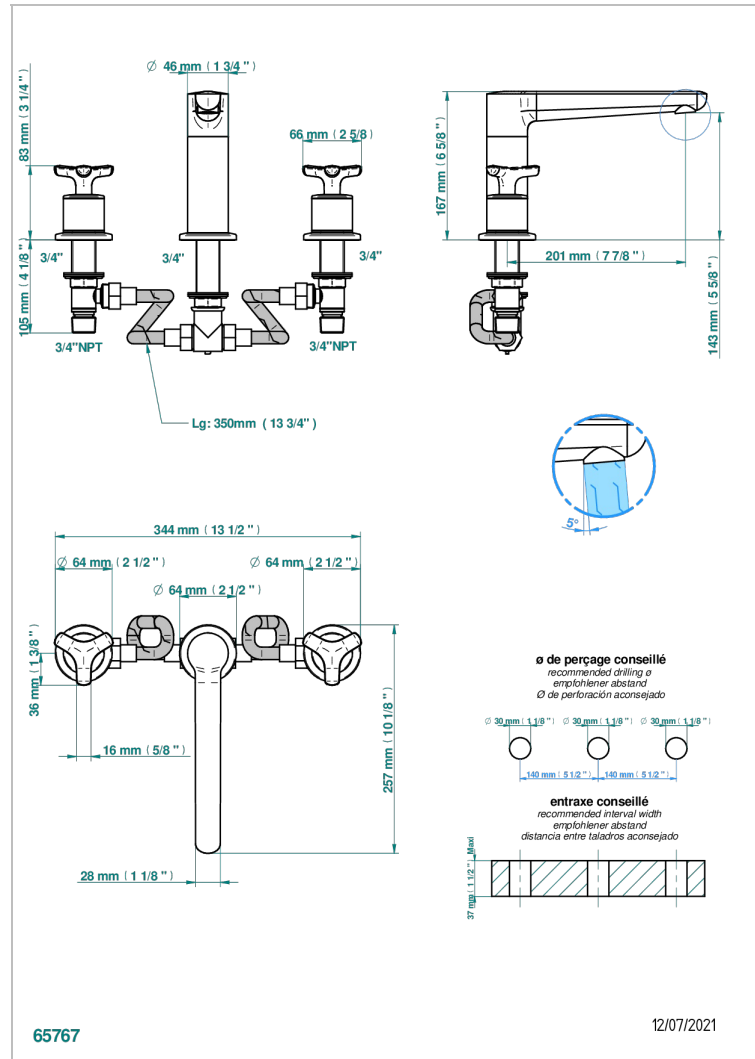

# SYSTEM METAL LISSE

G9A-25HUS

THG<sup>®</sup>  
PARIS

Mélangeur de bain simple sur gorge avec bec goliath, bec haut - standard américain -

## CARACTÉRISTIQUES

- System Métal lisse
- Mélangeur de bain simple sur gorge avec bec goliath, bec haut - standard américain -