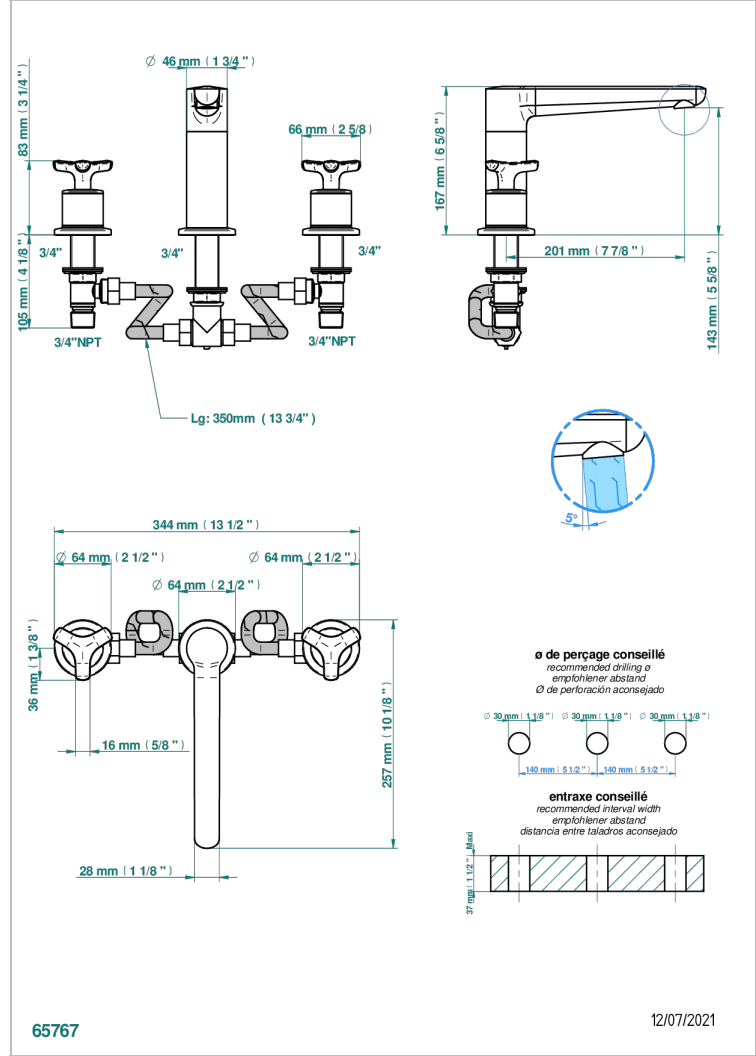

# SYSTEM SMOOTH METAL

G9A-25HUS

THG<sup>®</sup>  
PARIS

Mélangeur de bain simple sur gorge avec bec goliath, bec haut - standard américain -

65767

12/07/2021

## CARACTERÍSTICAS

- System Smooth Metal
- Mélangeur de bain simple sur gorge avec bec goliath, bec haut - standard américain -