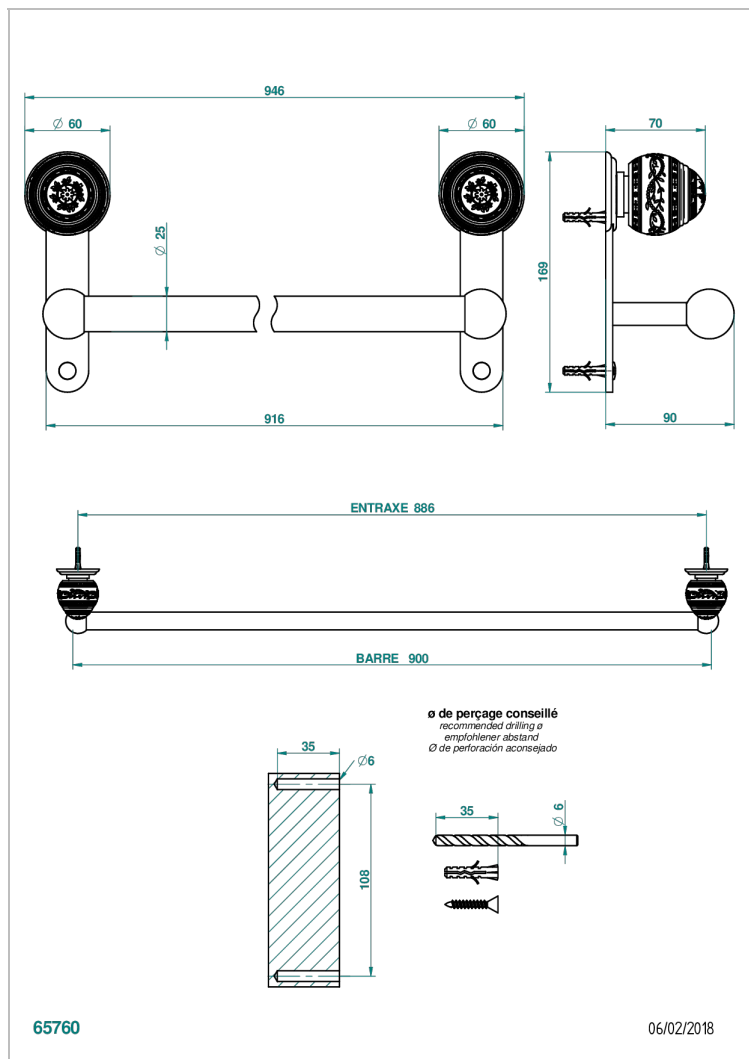

# MARQUISE BLANC DECOR PLATINE

A7G-526

Porte-drap de bain 1 barre fixe lg 900 mm

THG<sup>®</sup>  
PARIS

65760

06/02/2018

## CARACTÉRISTIQUES

- Accessoire en laiton