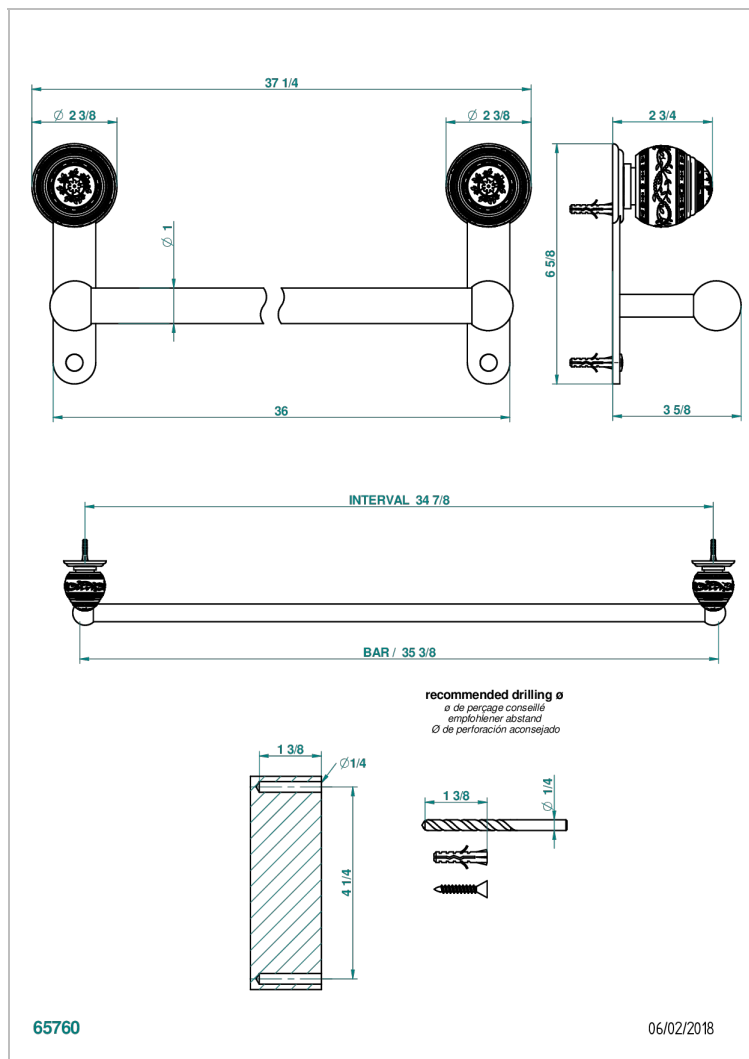

MARQUISE BLANC DECOR PLATINE

A7G-526

Porte-drap de bain 1 barre fixe lg 900 mm

THG[®]
PARIS

CARACTÉRISTIQUES

- Accessoire en laiton

FINITIONS DISPONIBLES

Bronze clair - D01
 Chromé - A02
 Chromé / doré - G02
 Chromé mat - C02
 Doré brillant - F01
 Doré mat - F07

Nickel brillant - B01
 Nickel mat - C01
 Noir mat céramique - D30
 Or pâle - F30
 Or pâle mat - F31
 Pvd blush - H62

Pvd blush mat - H60
 Pvd couleur bronze brown - F33
 Pvd couleur bronze brown - mat - F34
 Pvd couleur doré - H52
 Pvd couleur doré mat - H53
 Pvd couleur laiton - H49