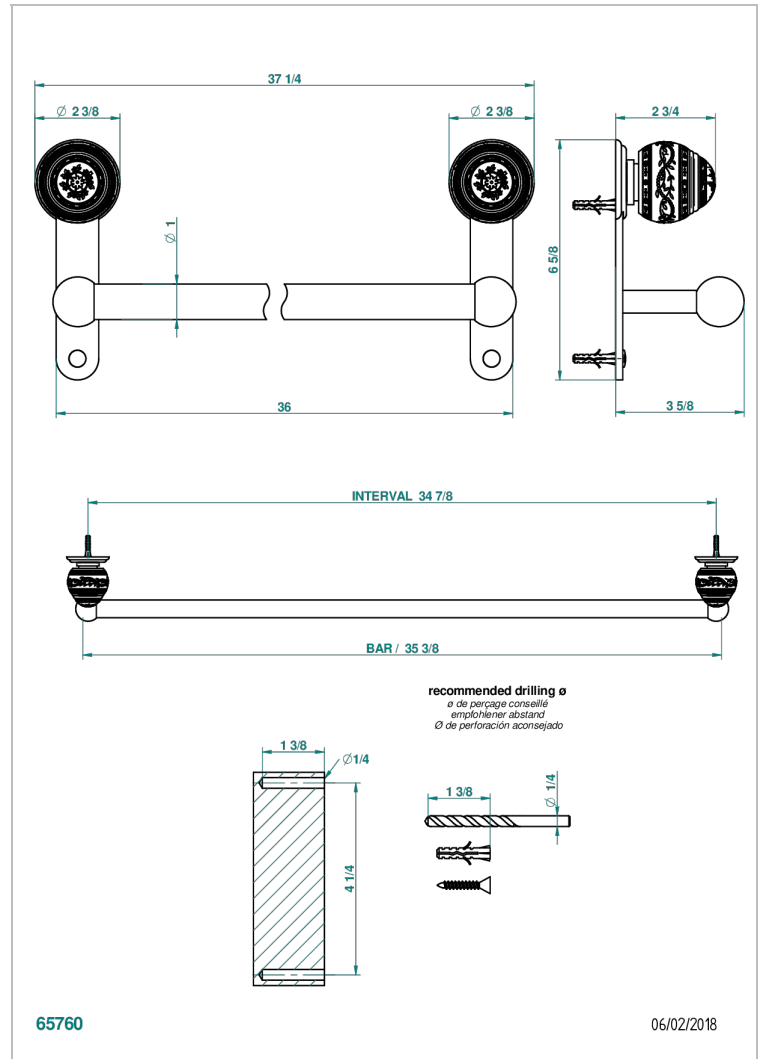

# MARQUISE DECORACION EN PLATINO

A7G-526

Toallero lg 900 mm

THG<sup>®</sup>  
PARIS

## CARACTERÍSTICAS

- Marquise decoración en platino
- Toallero lg 900 mm