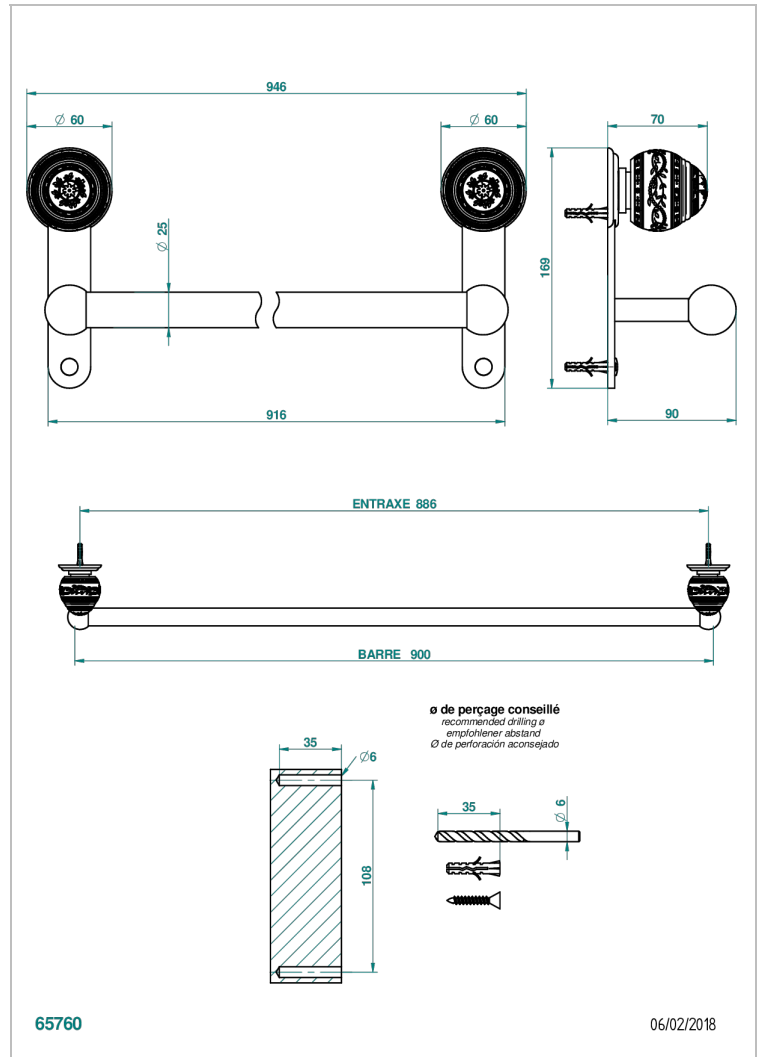

# MARQUISE BLANC DECOR PLATINE

A7G-526

Porte-drap de bain 1 barre fixe lg 900 mm

THG<sup>®</sup>  
PARIS

## CARACTÉRISTIQUES

- Accessoire en laiton