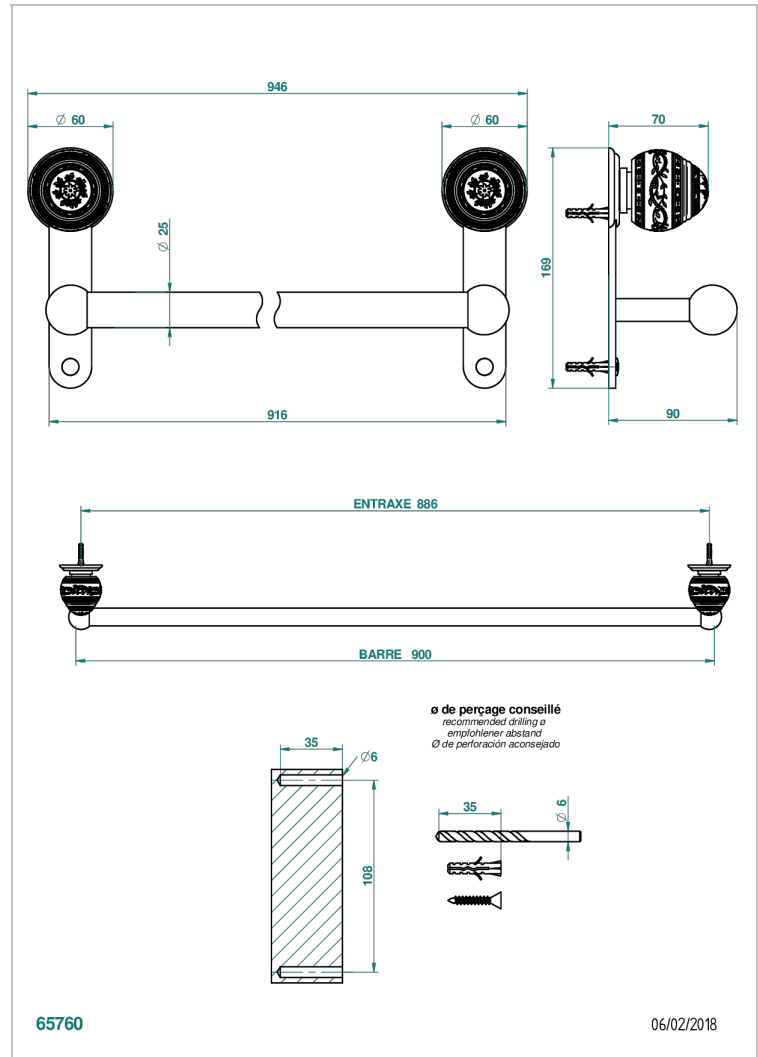

MARQUISE, DEKOR PLATIN

A7G-526

Badetuchstange 900 mm

THG[®]
PARIS

65760

06/02/2018

EIGENSCHAFTEN

- Marquise, Dekor Platin
- Badetuchstange 900 mm

VERFÜGBARE OBERFLÄCHEN

Altnickel - H28
Blassgold - F30
Blassgold matt unlackiert - F31
Bronze hell - D01
Chrom - A02
Chrom / gold - G02

Chrom matt - C02
Gold - F01
Gold matt - F07
Kupfer altrot matt lackiert - H07
Mattschwarz keramik - D30
Nickel matt - C01