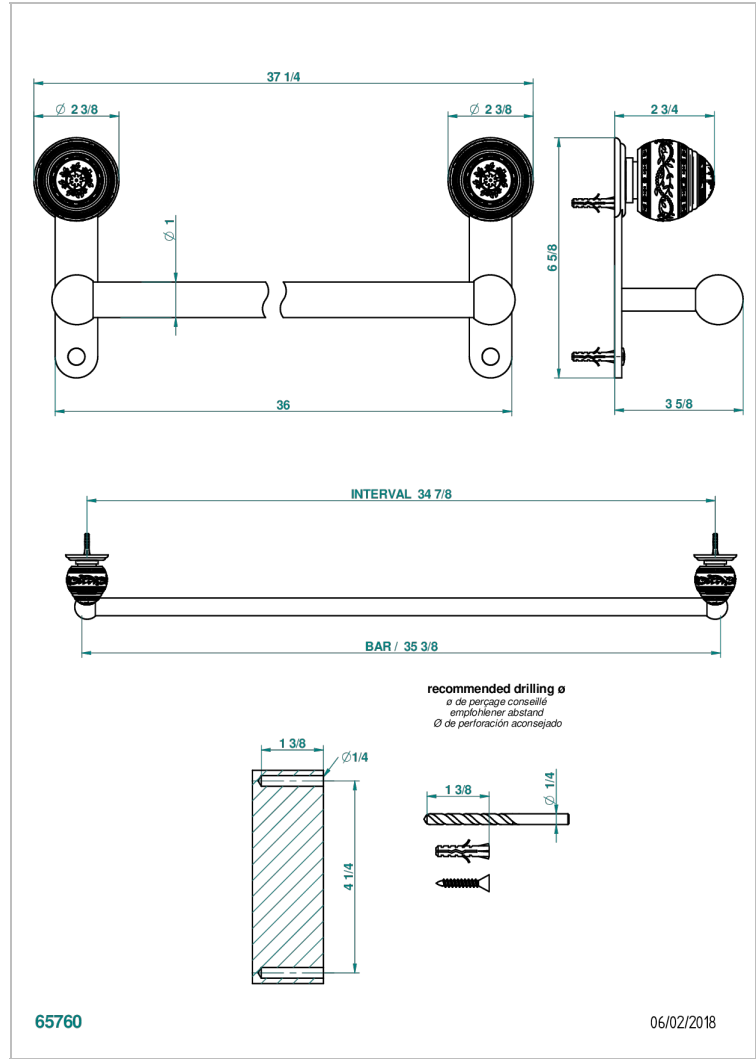

MARQUISE BLANC DECOR PLATINE

A7G-526

Porte-drap de bain 1 barre fixe lg 900 mm

THG[®]
PARIS

CARACTÉRISTIQUES

- Accessoire en laiton

FINITIONS DISPONIBLES

Bronze clair - D01
 Chromé - A02
 Chromé / doré - G02
 Chromé mat - C02
 Doré brillant - F01
 Doré mat - F07

Nickel brillant - B01
 Nickel mat - C01
 Noir mat céramique - D30
 Or pâle - F30
 Or pâle mat - F31
 Pvd blush - H62

Pvd blush mat - H60
 Pvd couleur bronze brown - F33
 Pvd couleur bronze brown - mat - F34
 Pvd couleur doré - H52
 Pvd couleur doré mat - H53
 Pvd couleur laiton - H49