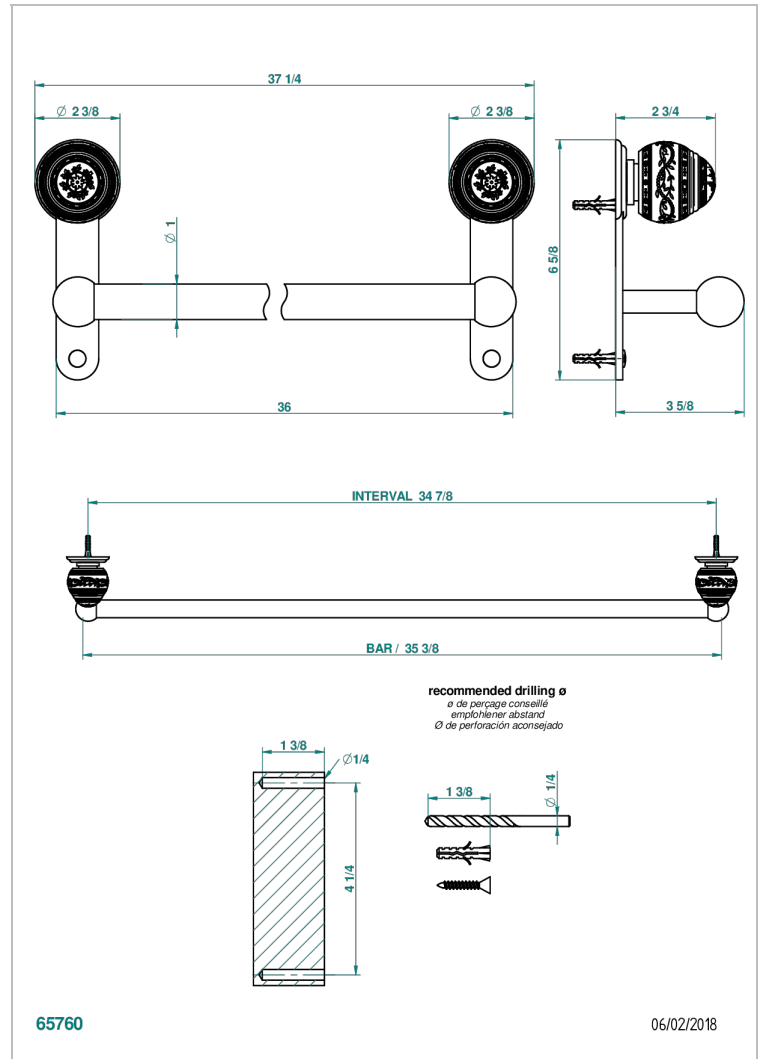

MARQUISE, DEKOR PLATIN

A7G-526

Badetuchstange 900 mm

THG[®]
PARIS

65760

06/02/2018

EIGENSCHAFTEN

- Marquise, Dekor Platin
- Badetuchstange 900 mm